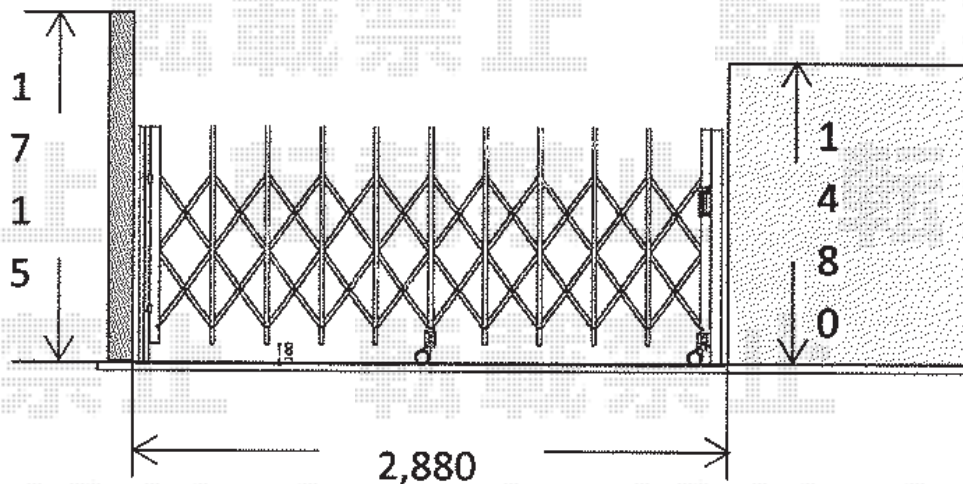

カーゲート 施工概略図

Value Select トリップゲート RA型 ノンレール 片開き 30S
開口幅= 2,908mm
全幅= 3,008mm
たたみ幅= 323mm
高さ= 1,182mm
色： ステンカラー
キャスター数： 2箇所
落棒数： 2本

車庫

道路

2014-9-243769

担当者

竹本