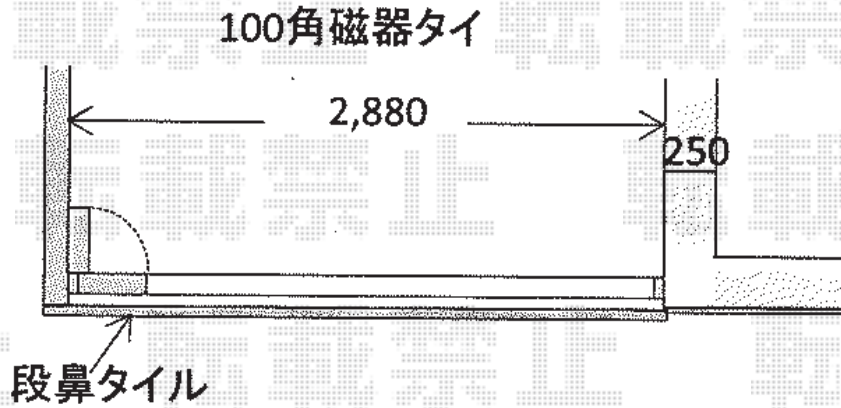

カーゲート 施工概略図

Value Select トリップゲート RA型 ノンレール 片開き 30S
開口幅= 2,908mm
全幅= 3,008mm
たたみ幅= 323mm
高さ= 1,182mm
色： ステンカラー
キャスター数： 2箇所
落棒数： 2本

車庫

道路

2014-9-243769

担当者

竹本