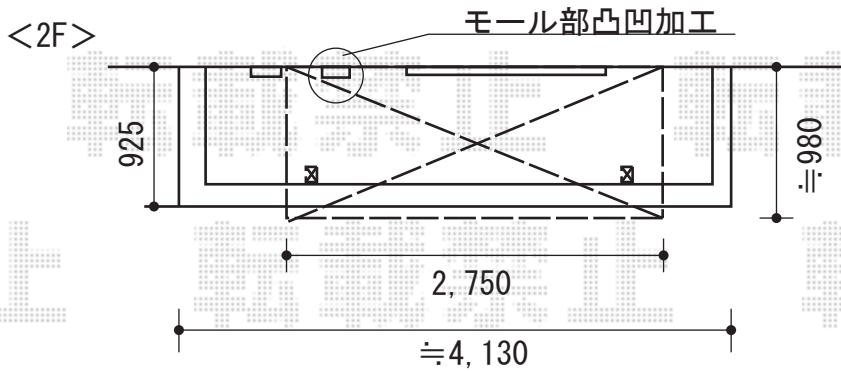

バルコニー屋根・面格子 施工概略図

トステム <2階>ライザーテラスII R型 屋根タイプ 単体 積雪~20cm対応
 間口= 関東間1.5間 (柱芯々2,530mm 屋根幅2,750mm)
 出幅= 3尺 (885mm)
 色: シャイングレー
 屋根材: ポリカーボネート (ブルースモーク)
 柱仕様: 出幅自在桁タイプ (柱2本)
 施工方法: 上止め仕様
 柱固定部品仕様: 中間用×2

トステム 目隠しルーバー セキュリティフィルター-80
 幅= 760mm
 高さ= 707mm
 色: シャイングレー

トステム <C>目隠しルーバー セキュリティフィルター-80
 幅= 760mm
 高さ= 1,087mm
 色: シャイングレー

2014-9-243795	担当者	谷
---------------	-----	---