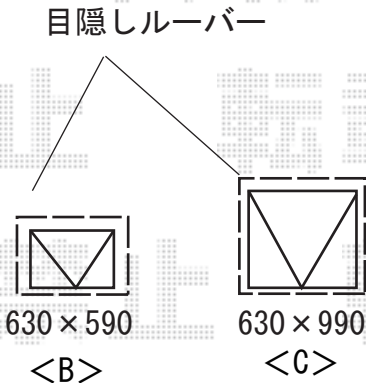

バルコニー屋根・面格子 施工概略図

トステム <2階>ライザーテラスII R型 屋根タイプ 単体 積雪~20cm対応
 間口= 関東間1.5間 (柱芯々2,530mm 屋根幅2,750mm)
 出幅= 3尺 (885mm)
 色: シャイングレー
 屋根材: ポリカーボネート (ブルースモーク)
 柱仕様: 出幅自在桁タイプ (柱2本)
 施工方法: 上止め仕様
 柱固定部品仕様: 中間用×2

トステム 目隠しルーバー セキュリティフィルター-80
 幅= 760mm
 高さ= 707mm
 色: シャイングレー

トステム <C>目隠しルーバー セキュリティフィルター-80
 幅= 760mm
 高さ= 1,087mm
 色: シャイングレー

2014-9-243795	担当者	谷
---------------	-----	---