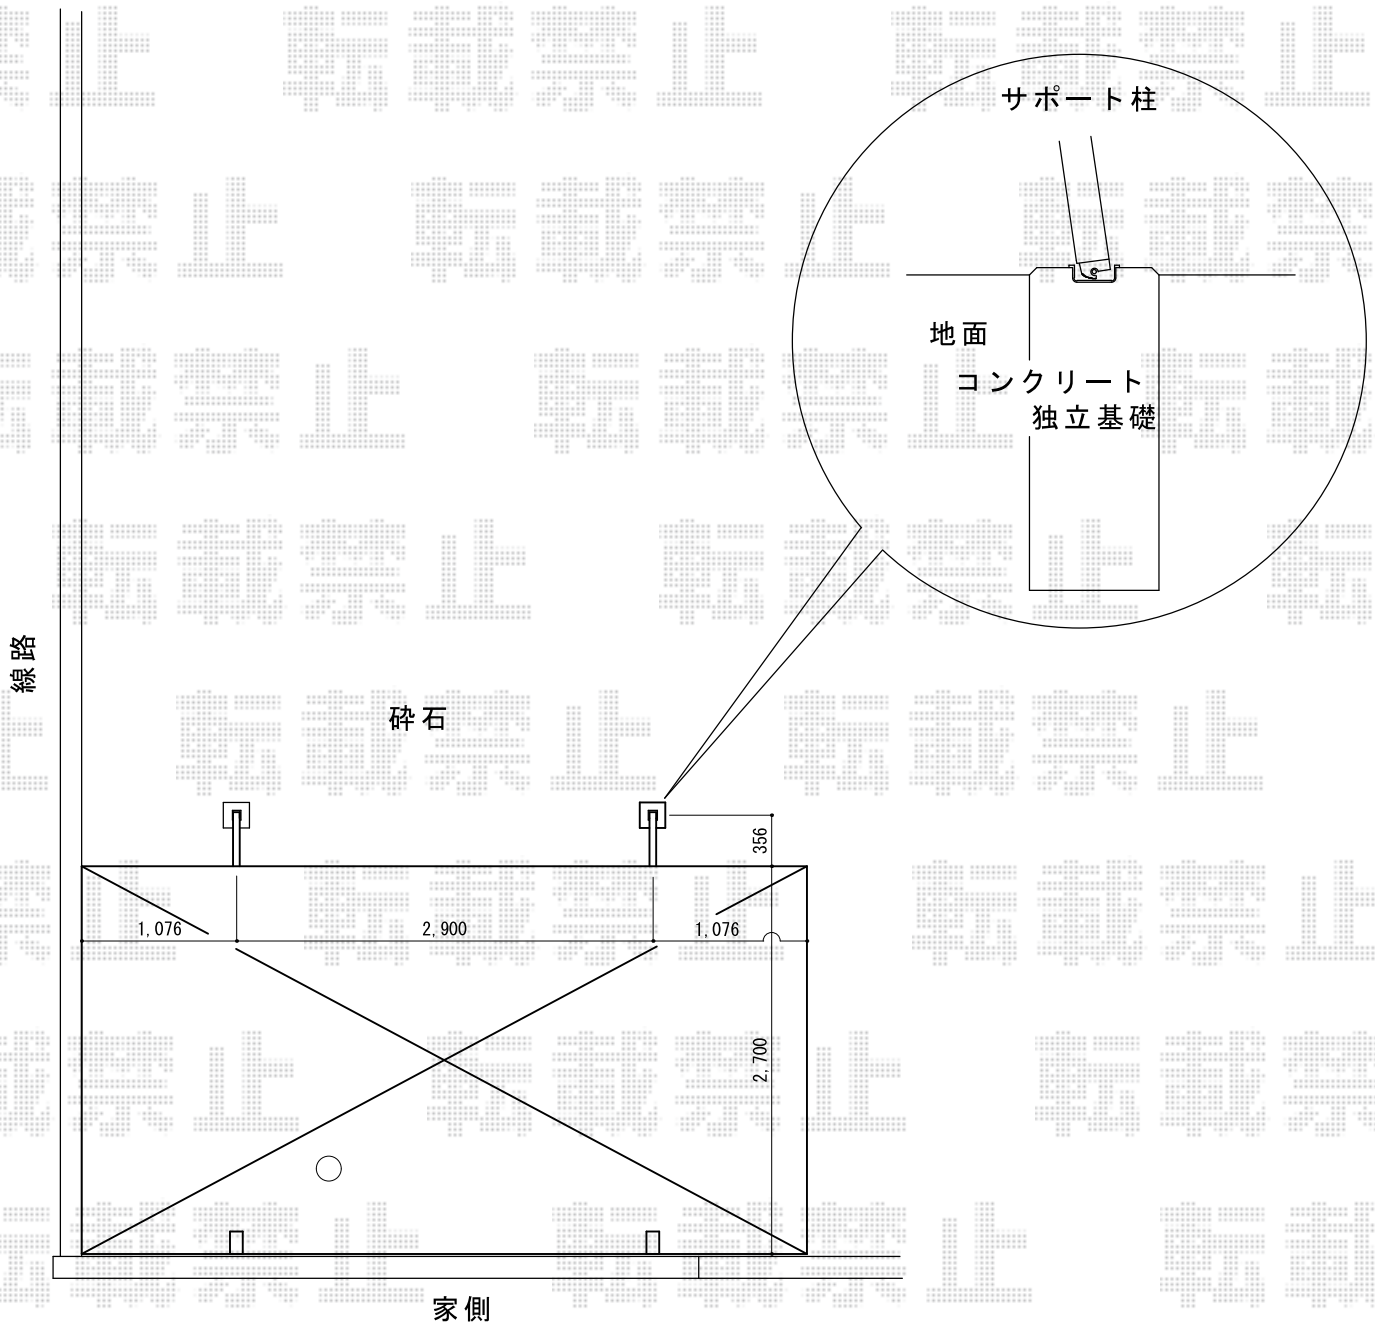

カーポート工事 施工概略図

YKK AP レイナポートグラン積雪～20cm対応
幅=2,700mm
奥行=5,052mm
色：プラチナステン
屋根材：ポリカーボネート（トーマイマット）
柱仕様：ハイルーフ柱仕様（有効高 約2,350mm）

YKK AP 着脱式サポート 標準・ハイルーフ兼用 2本入り×1セット
色：プラチナステン

2014-9-243802	担当者	塚田
---------------	-----	----