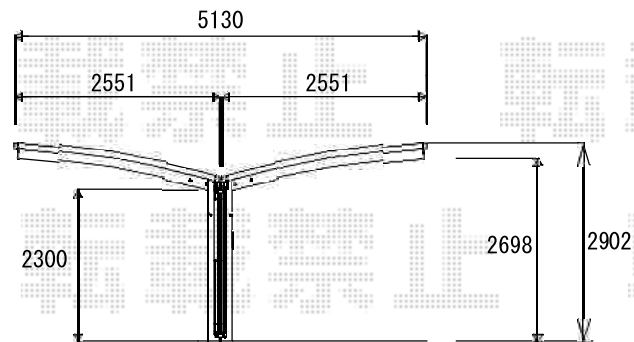

# カーポート工事 施工概略図

トステム カーブポートシグマIII Y合掌 積雪~20cm対応  
 幅= 5,130mm (25・25)  
 奥行= 4,980mm  
 色： オータムブラウン  
 屋根材： ポリカーボネート（ブルースモーク）  
 柱仕様： ロング柱23仕様（有効高 約2,300mm）

トステム カーブポートシグマIII Y合掌用 屋根材ホルダー  
 色： オータムブラウン  
 数量： 2セット