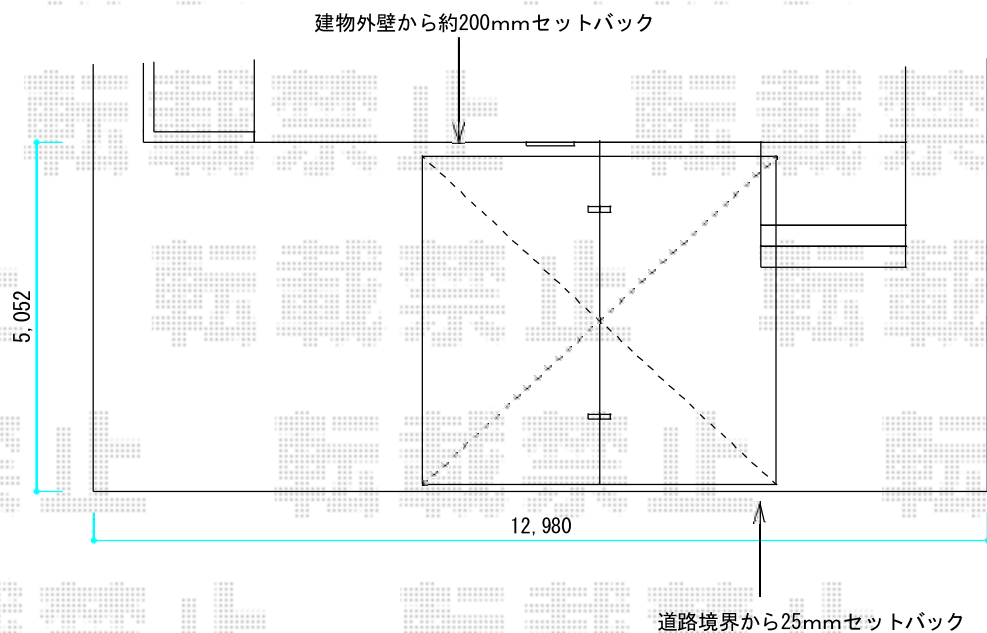

# カーポート工事 施工概略図

トステム カーブポートシグマIII Y合掌 積雪~20cm対応  
 幅= 5,130mm (25・25)  
 奥行= 4,980mm  
 色： オータムブラウン  
 屋根材： ポリカーボネート（ブルースモーク）  
 柱仕様： ロング柱23仕様（有効高 約2,300mm）

トステム カーブポートシグマIII Y合掌用 屋根材ホルダー  
 色： オータムブラウン  
 数量： 2セット