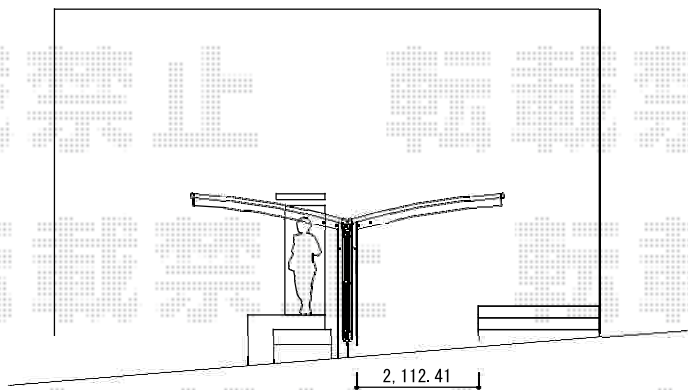

# カーポート工事 施工概略図

トステム カーブポートシグマIII Y合掌 積雪~20cm対応  
 幅= 5,130mm (25・25)  
 奥行= 4,980mm  
 色： オータムブラウン  
 屋根材： ポリカーボネート（ブルースモーク）  
 柱仕様： ロング柱23仕様（有効高 約2,300mm）

トステム カーブポートシグマIII Y合掌用 屋根材ホルダー  
 色： オータムブラウン  
 数量： 2セット