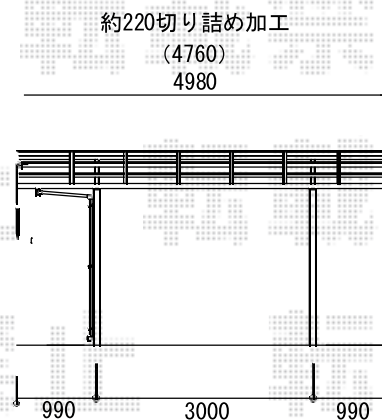

# カーポート工事 施工概略図

トステム カーブポートシグマIII Y合掌 積雪~20cm対応  
 幅= 5,130mm (25・25)  
 奥行= 4,980mm  
 色： オータムブラウン  
 屋根材： ポリカーボネート（ブルースモーク）  
 柱仕様： ロング柱23仕様（有効高 約2,300mm）

トステム カーブポートシグマIII Y合掌用 屋根材ホルダー  
 色： オータムブラウン  
 数量： 2セット