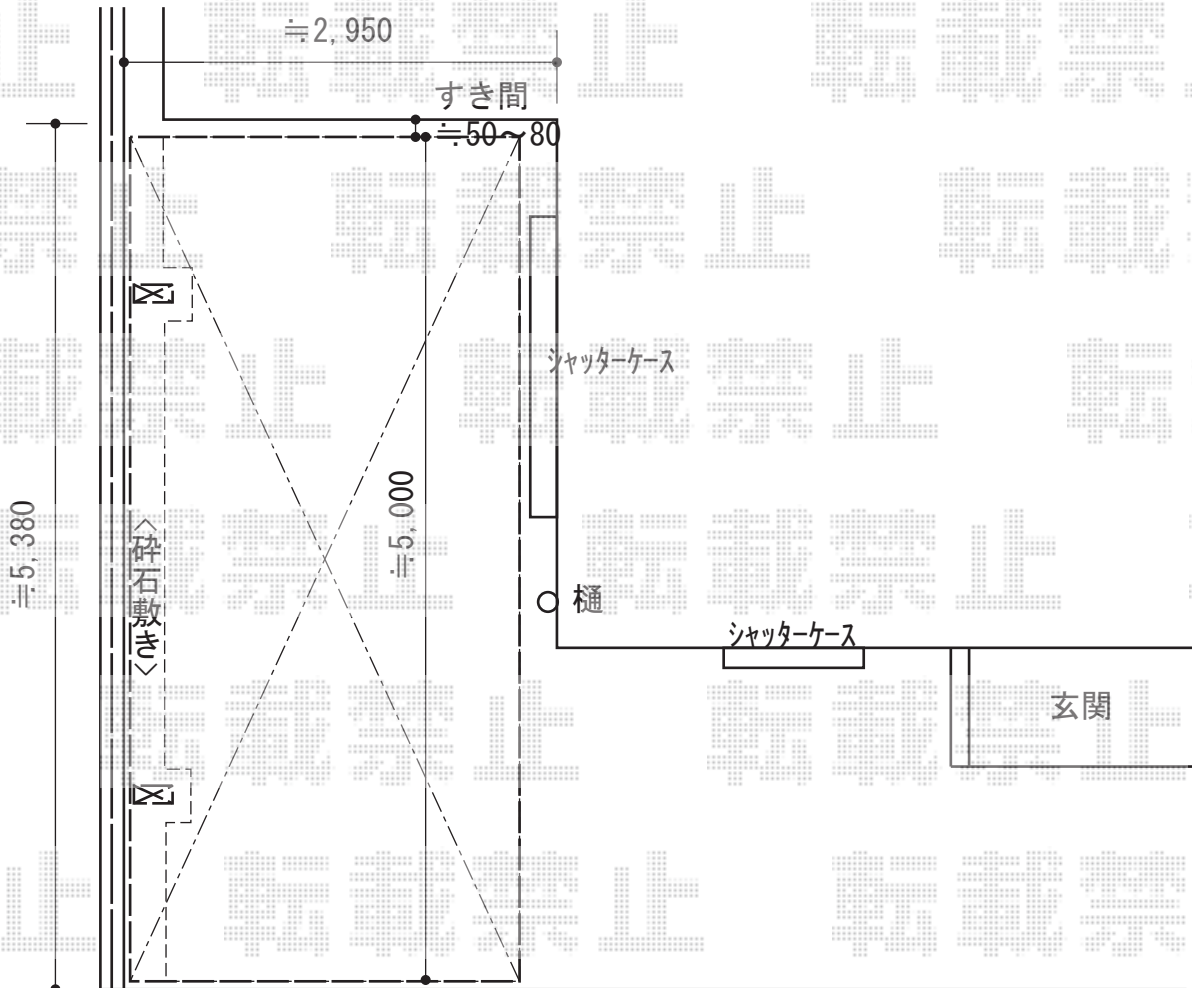

エクステリア商品 施工概略図

トステム テールポートシグマIII 積雪~20cm対応
 幅= 3,000mm
 奥行= 5,686mm
 色: シャイングレー
 屋根材: 熱線吸収アクアポリカーボネート (ライトブルー)
 柱仕様: ロング柱23仕様 (有効高 約2,300mm)

2014-9-243998

担当者

小林