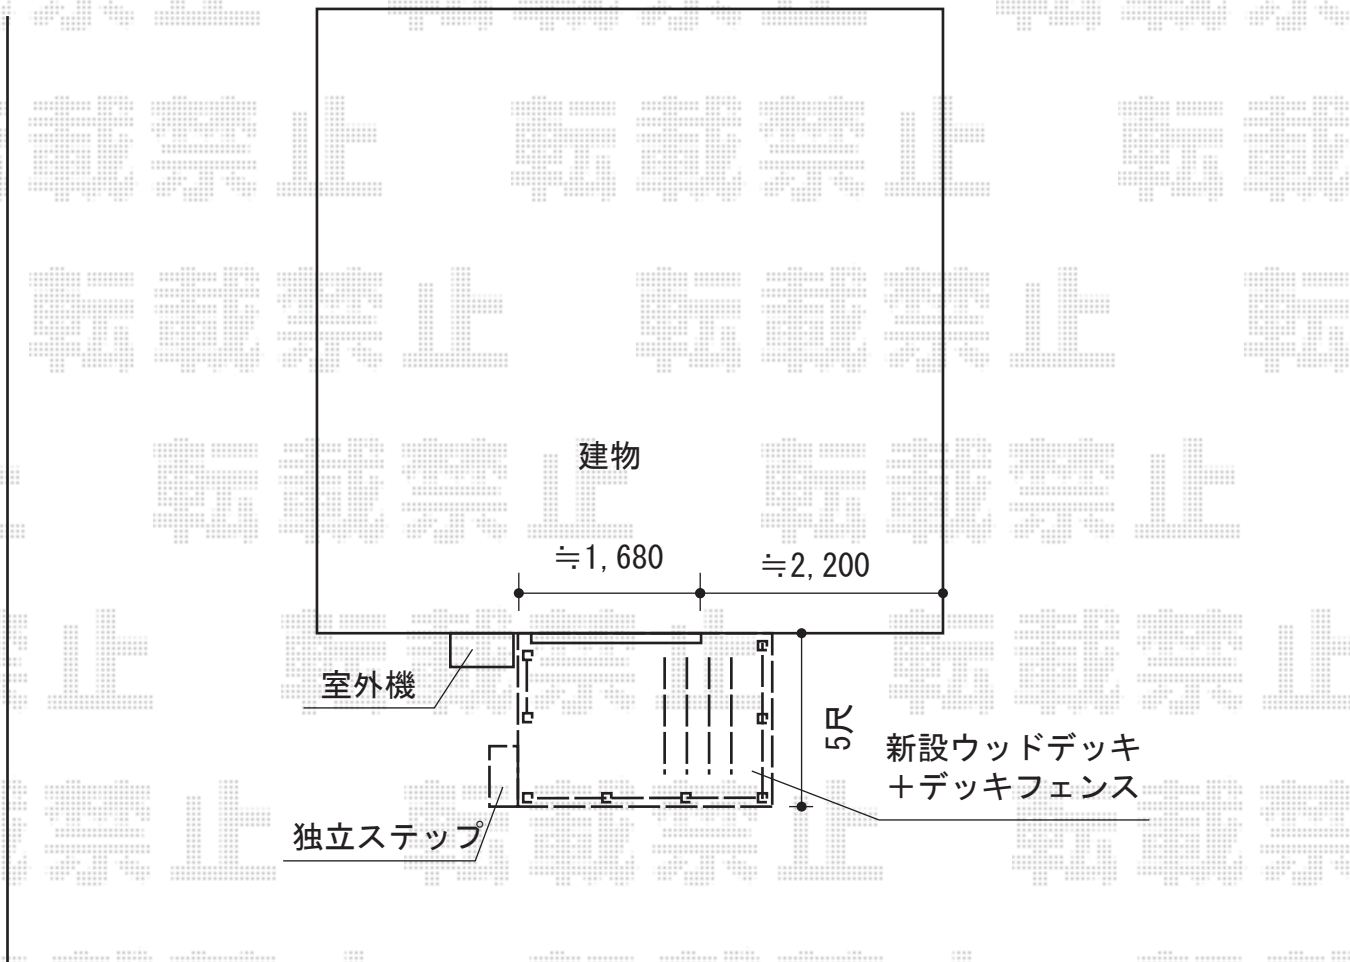

# ウッドデッキ 施工概略図

YKK AP リウッドデッキ 200  
間口=1.5間 (2,651mm)  
出幅=5尺 (1,520mm)  
色：レッドブラウン  
床板：縦貼り  
束柱：Tタイプ (400~550mm) (色：カームブラック)

YKK AP 独立式リウッドステップ2型  
色：本体/レッドブラウン 束柱/カームブラック  
数量：1セット

2014-9-244010

担当者

柘田