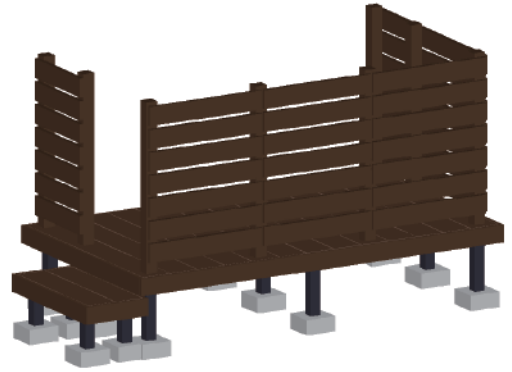

# ウッドデッキ 施工概略図

YKK AP リウッドデッキ 200  
間口=1.5間 (2,651mm)  
出幅=5尺 (1,520mm)  
色：レッドブラウン  
床板：縦貼り  
束柱：Tタイプ (400~550mm) (色：カームブラック)

YKK AP 独立式リウッドステップ2型  
色：本体/レッドブラウン 束柱/カームブラック  
数量：1セット

2014-9-244010

担当者

柘田