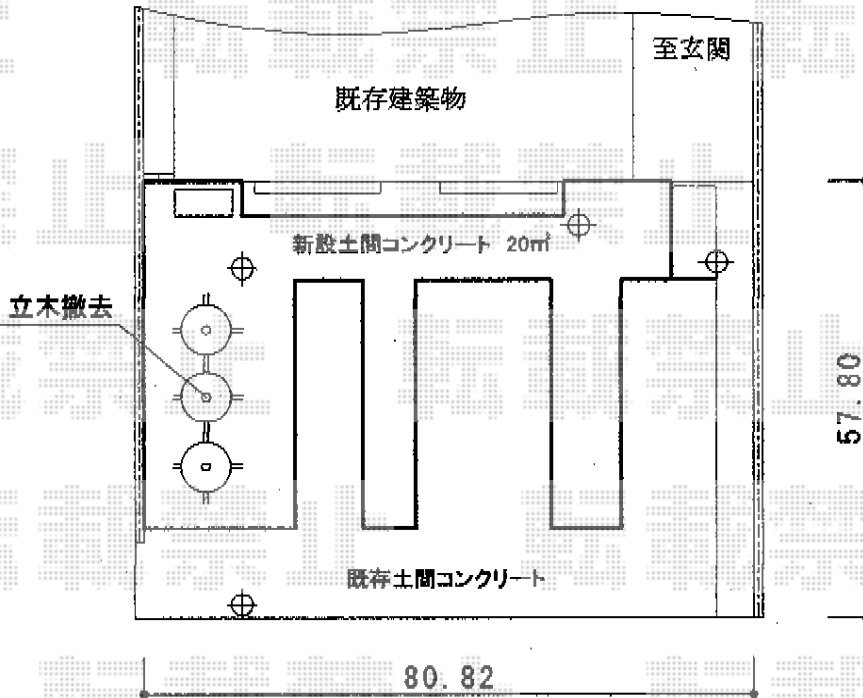

カーポート工事 施工概略図

YKK AP エフルージュ ツイン 積雪～20cm対応
 幅= 5,988mm
 奥行= 5,400mm
 色： プラチナステン
 屋根材： 熱線遮断ポリカーボネート(クリアマット)
 柱仕様： ハイロング柱仕様 (有効高 約2,800mm)

2014-9-244028

担当者

邑智