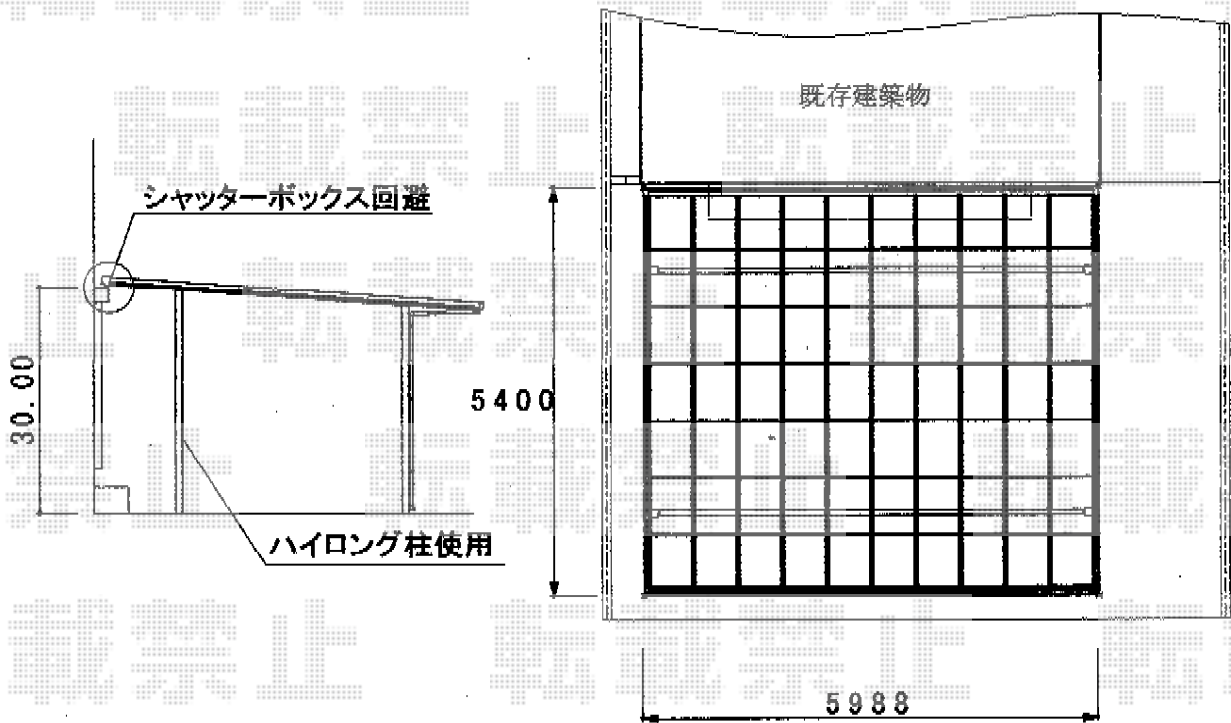

カーポート工事 施工概略図

YKK AP エフルージュ ツイン 積雪～20cm対応
 幅= 5,988mm
 奥行= 5,400mm
 色： プラチナステン
 屋根材： 熱線遮断ポリカーボネート(クリアマット)
 柱仕様： ハイロング柱仕様 (有効高 約2,800mm)

2014-9-244028

担当者

邑智