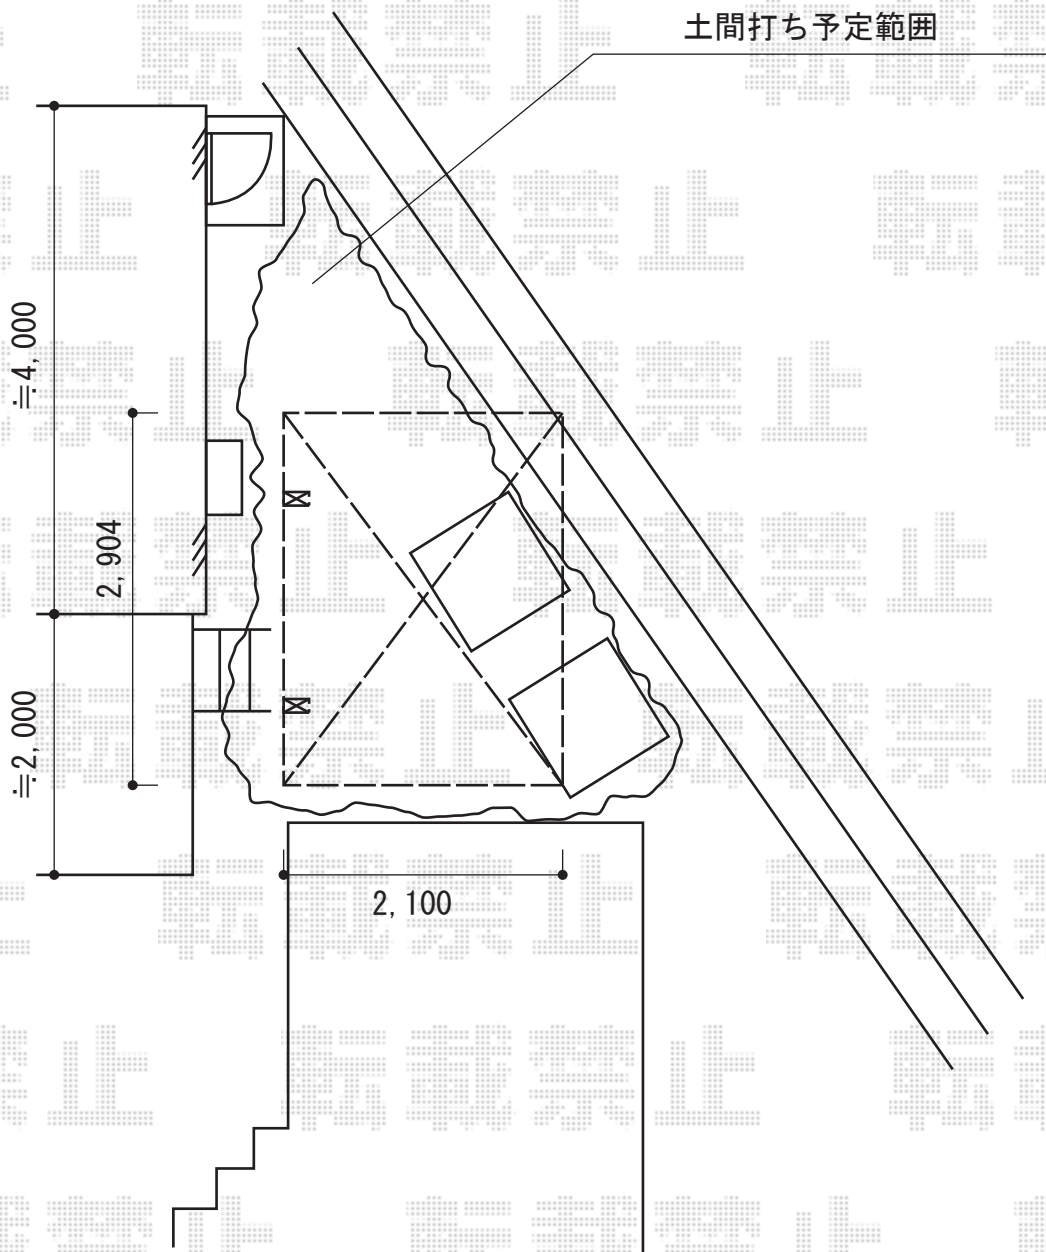

カーポート工事 施工概略図

YKK AP レイナポートグランミニ 積雪~20cm対応
幅= 2,100mm
奥行= 2,904mm
色： ホワイト
屋根材： 熱線遮断ポリカーボネート（アースブルーマット調）
柱仕様： ハイルフ柱仕様（有効高 約2,355mm）

2014-9-244094

担当者

小林