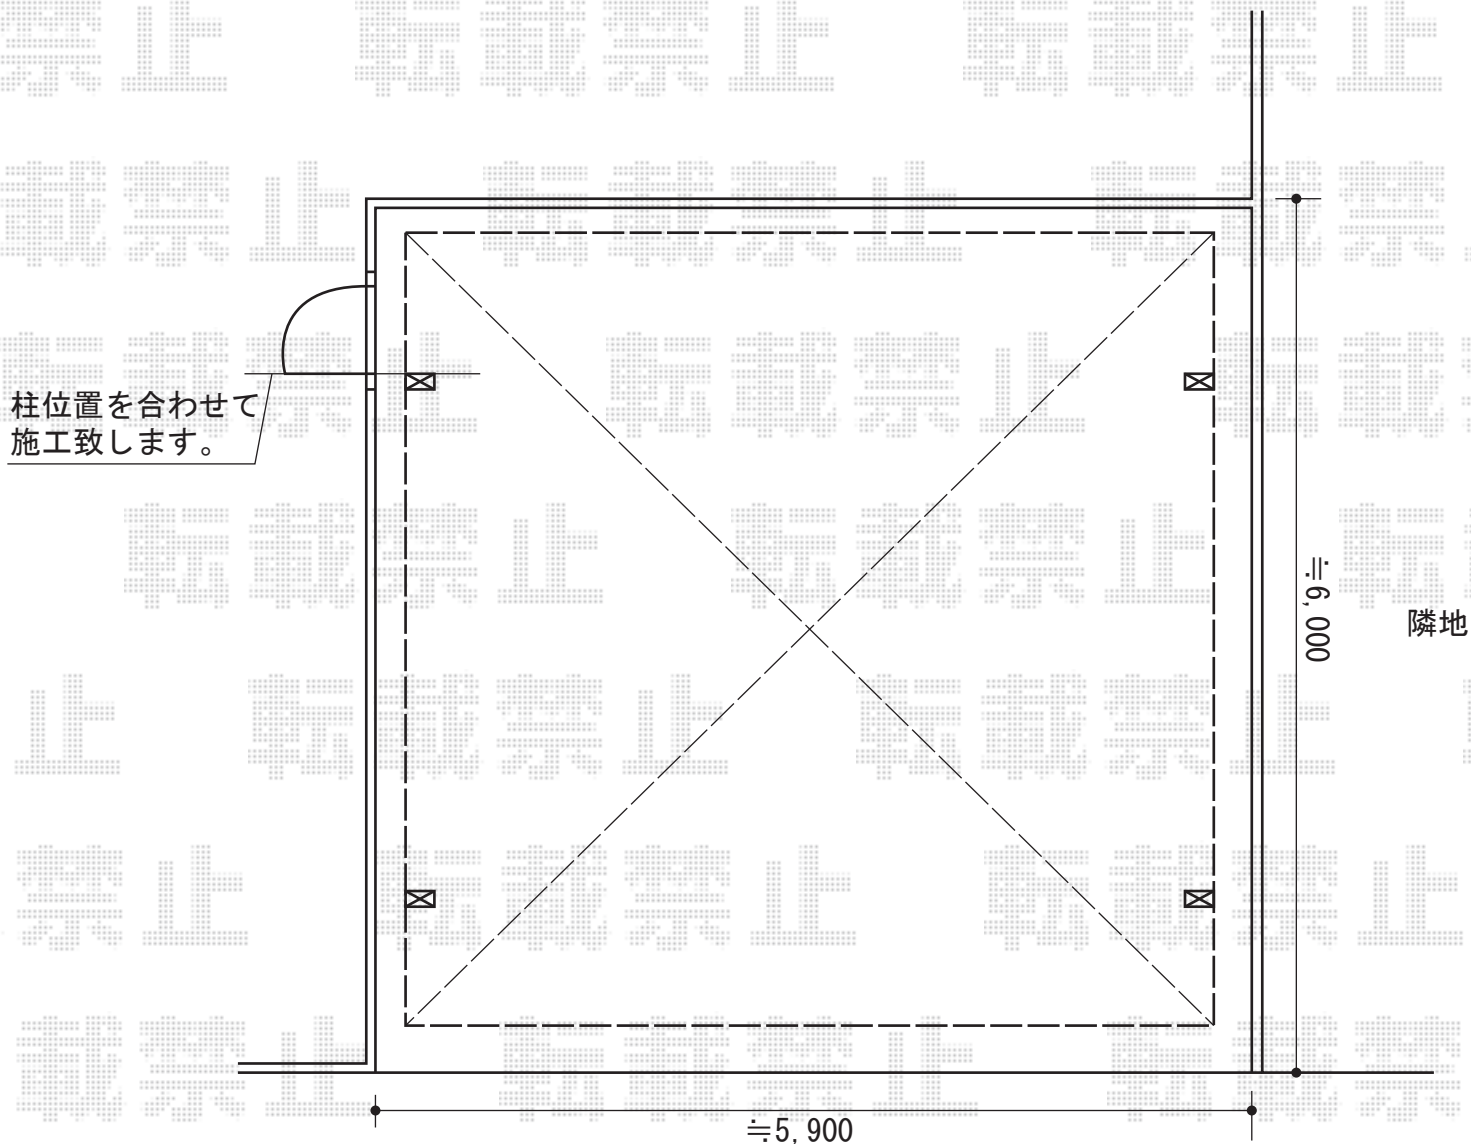

# カーポート工事 施工概略図

トステム カーブポートシグマIII ワイド 積雪~20cm対応  
幅= 5,443mm  
奥行= 5,686mm  
色： ホワイト  
屋根材： ガリレポリカ（クリアマット・すりガラス調）  
柱仕様： ロング柱23仕様（有効高 約2,300mm）

2014-9-244105	担当者	塚田
---------------	-----	----