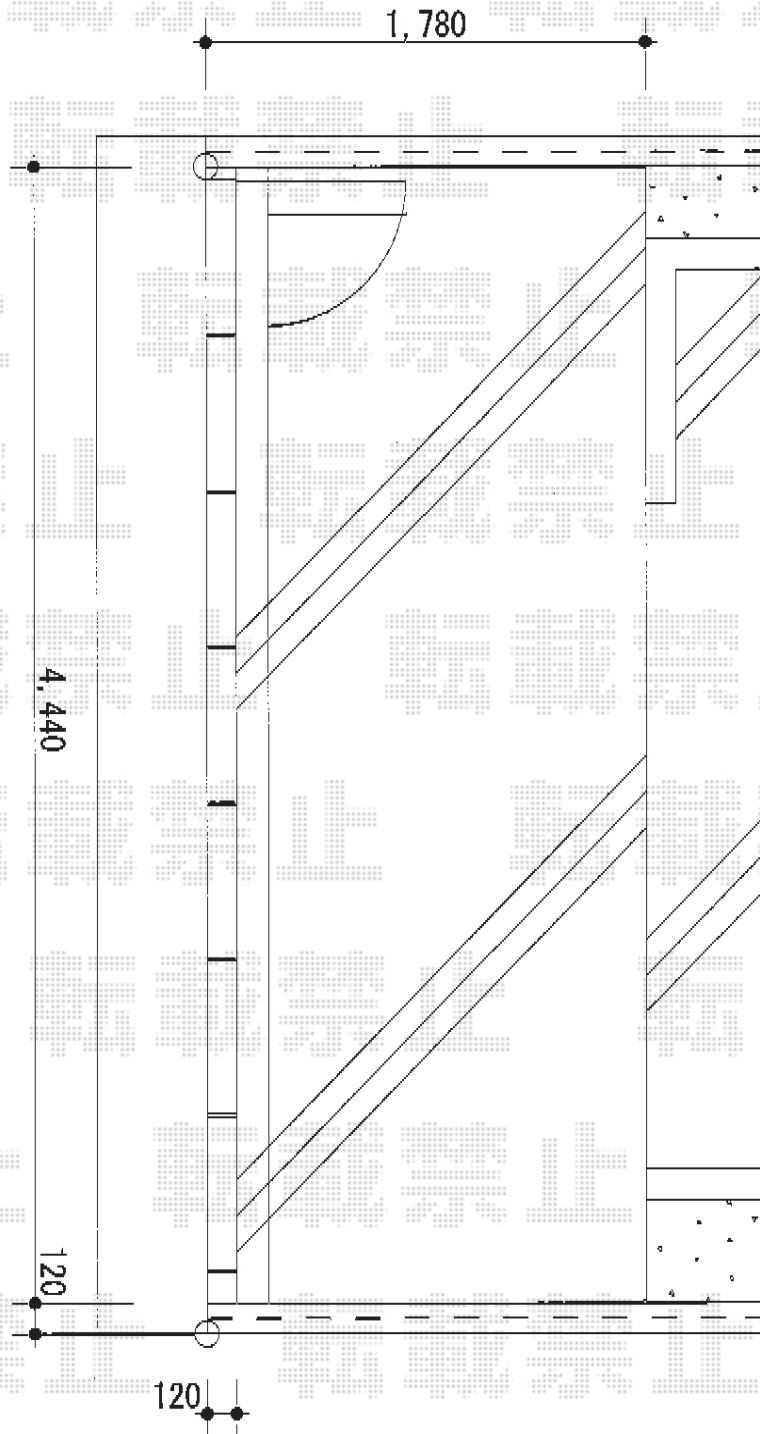

カーゲート工事 施工概略図

Value Select トリップゲート RB型 ノンレール 片開き親子 45D0 (13S+32T)  
開口幅=4,399mm  
全幅=4,499mm  
たたみ幅=561.5mm  
高さ=1,200mm  
色：ステンカラー  
キャスター数：3箇所  
落棒数：3本

2014-9-244142

担当者

松本