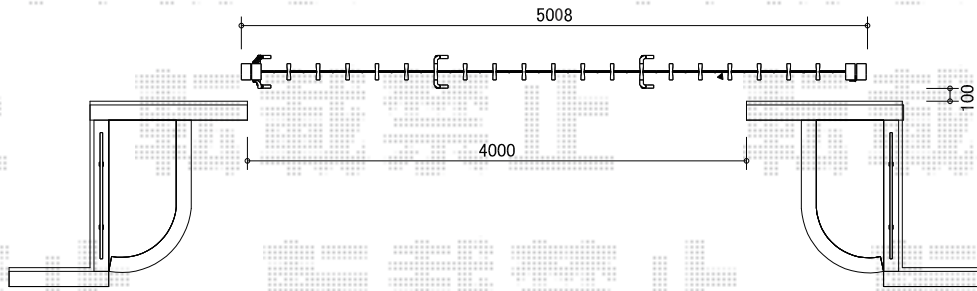

カーゲート工事 施工概略図

TOEX アルシャインII MW型 Aタイプ サイドレール 片開き 510S  
開口幅= 4,225mm  
全幅= 5,008mm  
たたみ幅= 735mm  
高さ= 1,450mm  
色： シャイングレー  
キャスター数： 4箇所  
落棒数： 4本

2014-9-244150

担当者

松保