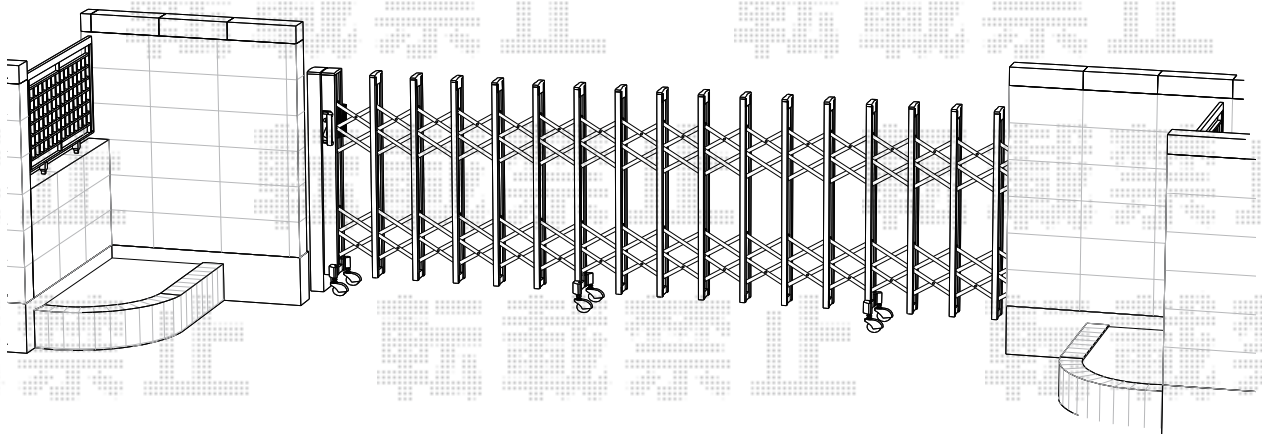

カーゲート工事 施工概略図

TOEX アルシャインII MW型 Aタイプ サイドレール 片開き 510S  
開口幅= 4,225mm  
全幅= 5,008mm  
たたみ幅= 735mm  
高さ= 1,450mm  
色： シャイングレー  
キャスター数： 4箇所  
落棒数： 4本

2014-9-244150

担当者

松保