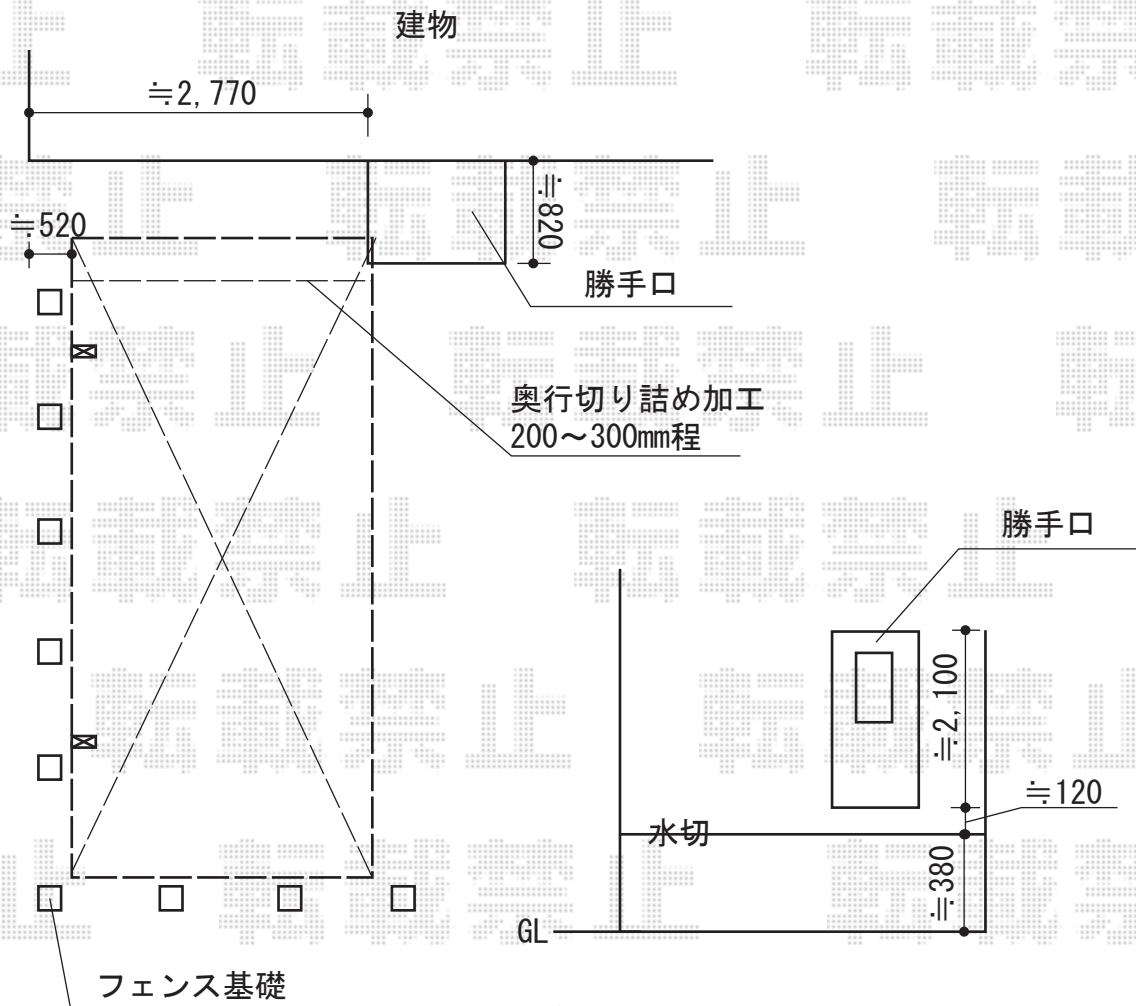

カーポート工事 施工概略図

Value Select プレシオスポート 積雪~20cm対応  
幅= 2,400mm  
奥行= 5,052mm  
色: グレースブラウン  
屋根材: ポリカーボネート (スカイブルー)  
柱仕様: 標準柱仕様 (有効高 約1,800mm)

Value Select プレシオスポート 収納式物干しセット2型 2本入り×1セット  
色: グレースブラウン

2014-9-244276