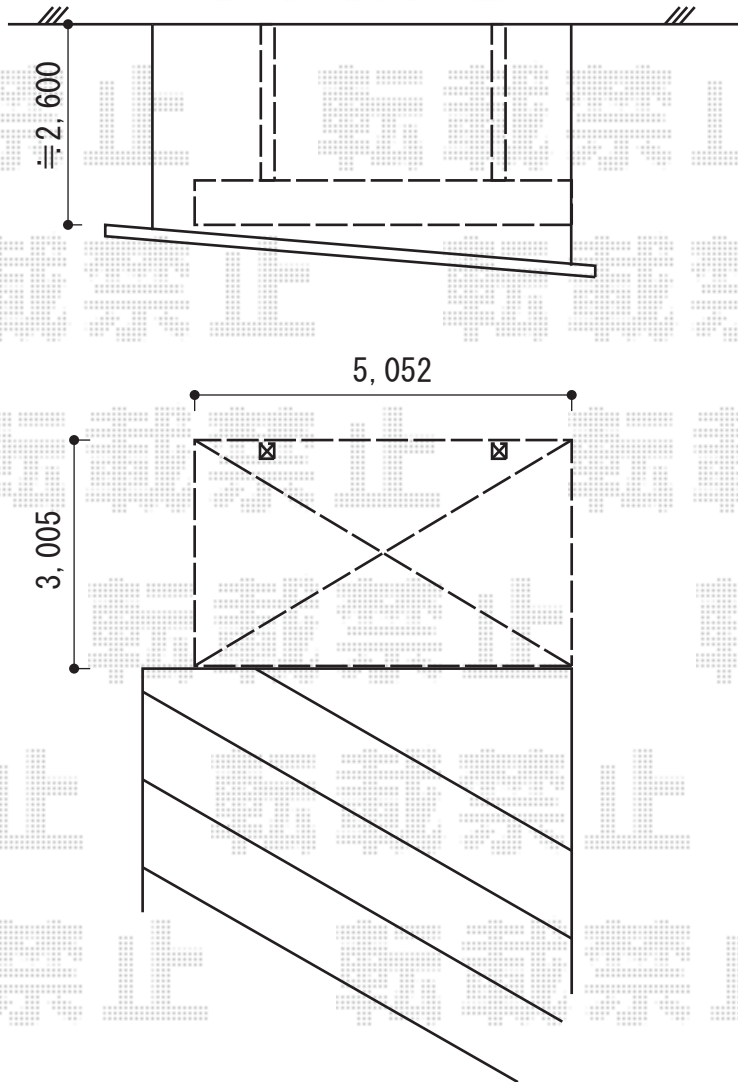

# カーポート 施工概略図

YKK AP レイナベーカーポートグラン 積雪~20cm対応  
幅= 3,005mm  
奥行= 5,052mm  
色： プラチナステン  
屋根材： 熱線遮断ポリカーボネート（アースブルーマット調）  
柱仕様： 標準柱仕様（有効高 約2,150mm）

2014-9-244314

担当者

木附