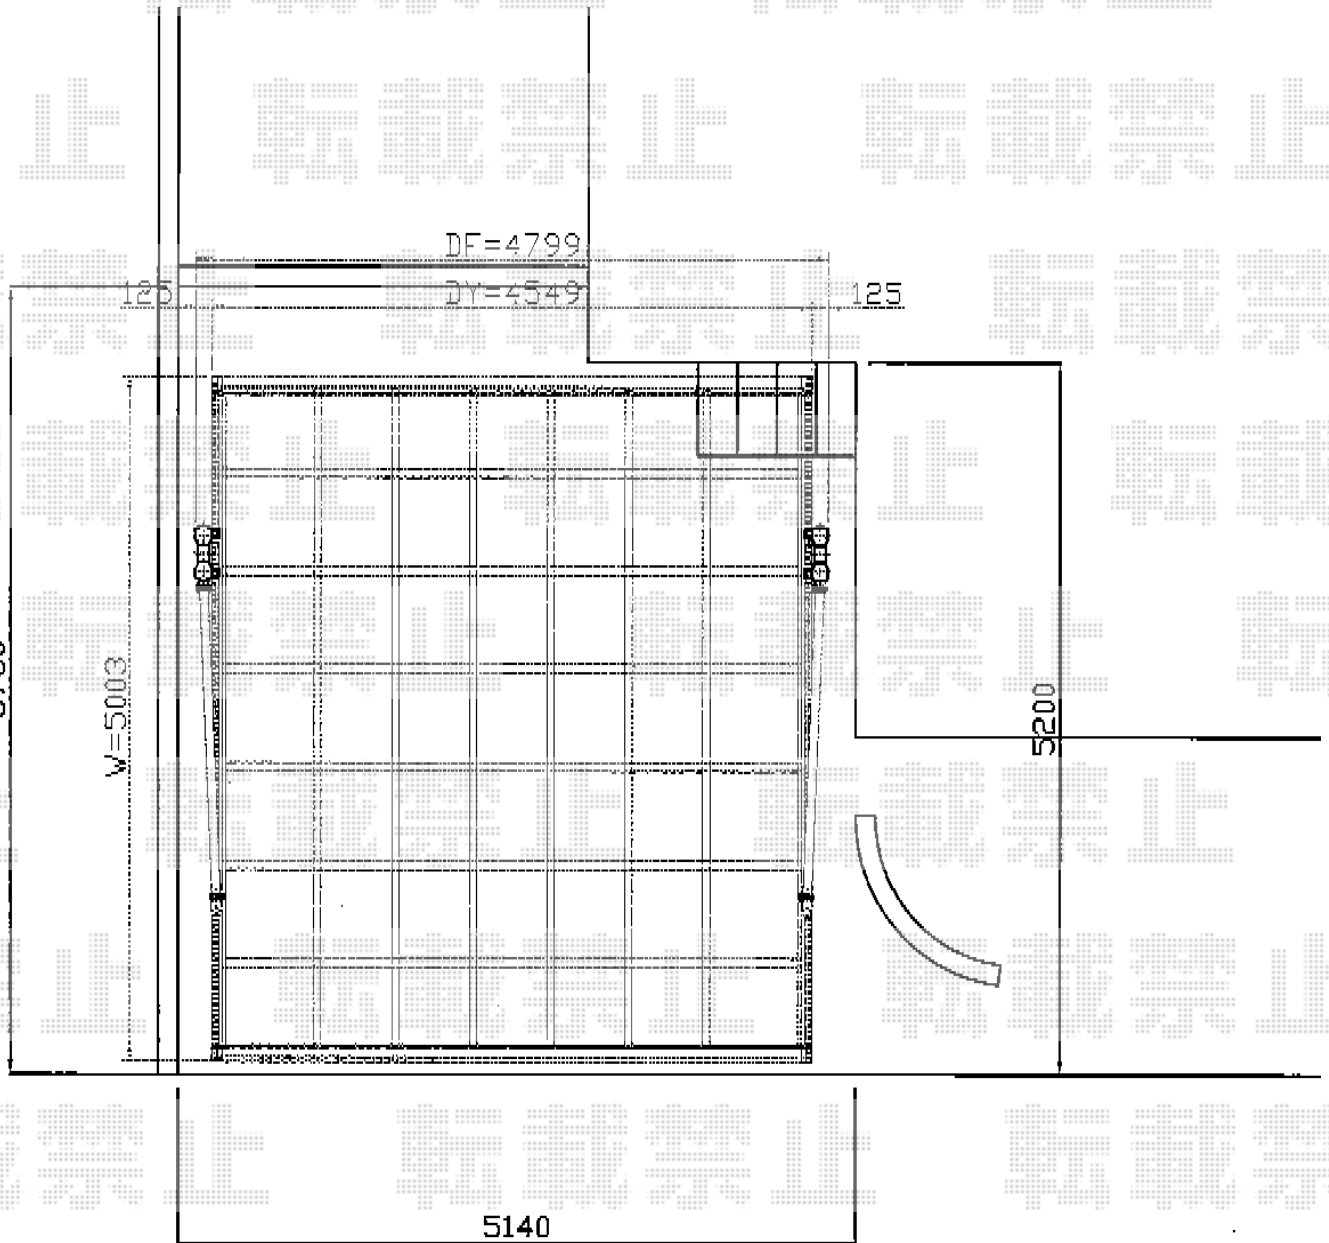

カーポート工事 施工概略図

三協アルミ 4Gワイド 積雪～20cm対応
幅= 4,799mm
奥行= 5,003mm
色： サンシルバー
屋根材： ポリカーボネート（かすみ）
柱仕様： ロング柱仕様（2,350mm）

2014-9-244333

担当者

酒井

エクスショップ

現場状況や作図制限により概略図の内容と多少の違いが生じることがございます。
施工時は、現場優先とさせて頂きたく思いますので、お立会い頂き、最終のご指示のほど、何卒、宜しくお願い致します。
全ての著作権はエクスショップに帰属します。当社とのお取引目的以外の使用・複製・転載は如何なる場合も禁止しております。