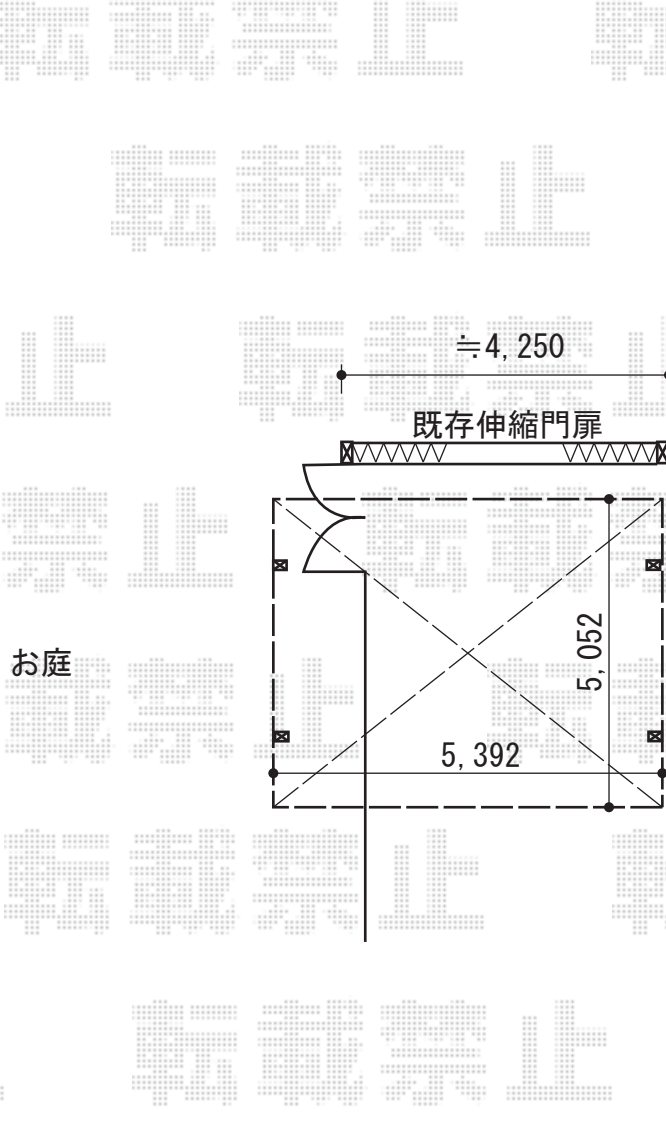

カーポート工事 施工概略図

Value Select プレシオスポート ワイド 積雪~20cm対応
幅= 5,392mm
奥行= 5,052mm
色： グレースブラウン
屋根材： 熱線遮断ポリカーボネート（スカイブルーマット調）
柱仕様： ハイルフ柱仕様（有効高 約2,250mm）

★納まりはイメージとなります

2014-9-244338

担当者

塚田