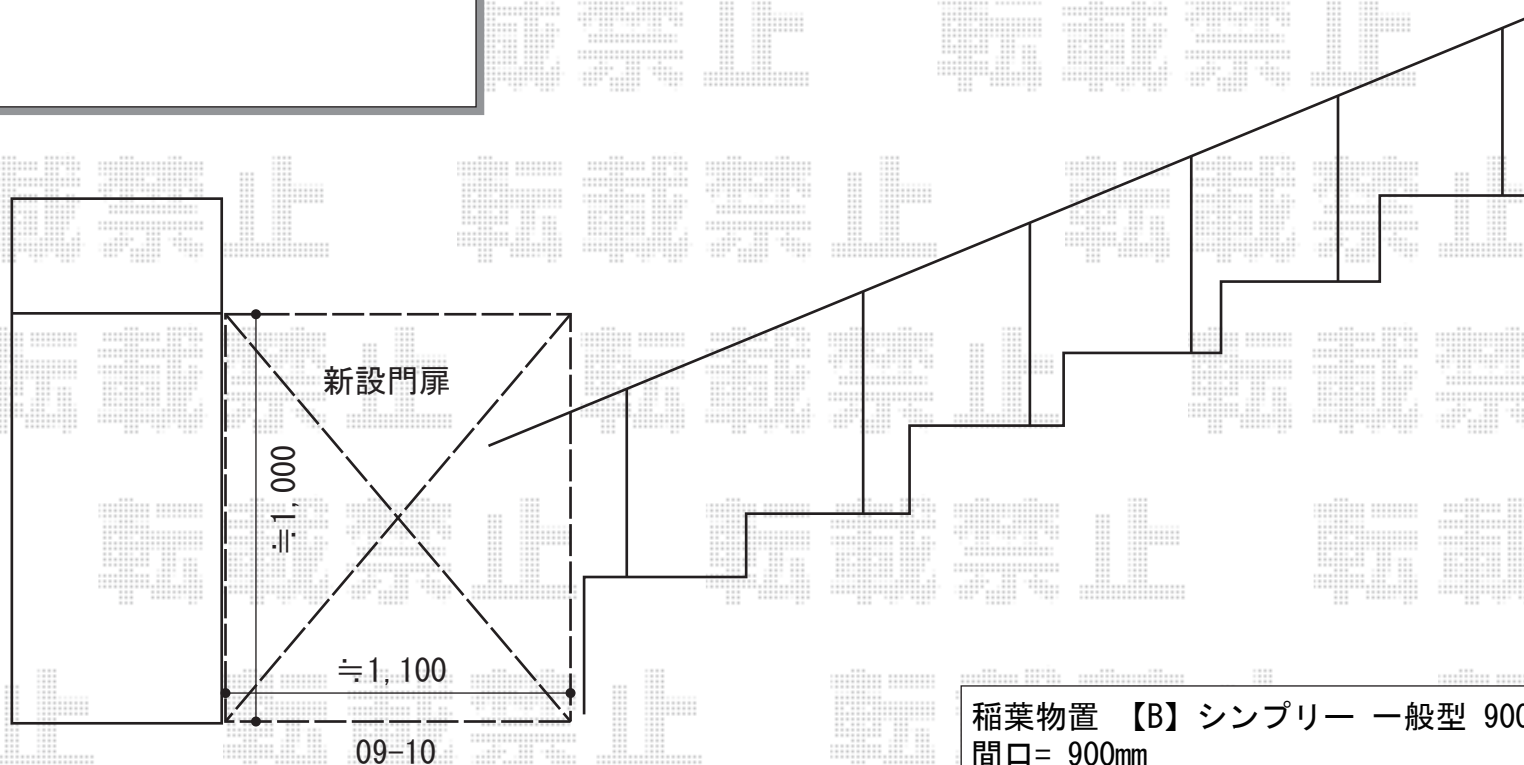

門扉・物置工事 施工概略図

YKK AP 【A】 エクスライン門扉3型 片開き 門柱使用
扉幅 = 900mm
扉高 = 1,000mm
色： プラチナステン
錠： タッチ錠E2型
開き： 内開き

物置設置位置につきましては、
施工当日現場合わせにて決定致します。

稲葉物置 【B】 シンプリー 一般型 900×410×1603
間口= 900mm
奥行= 410mm
高さ= 1,603mm
色： 【未定】
屋根タイプ： 標準型
耐荷重タイプ： 一般型
数量： 1台