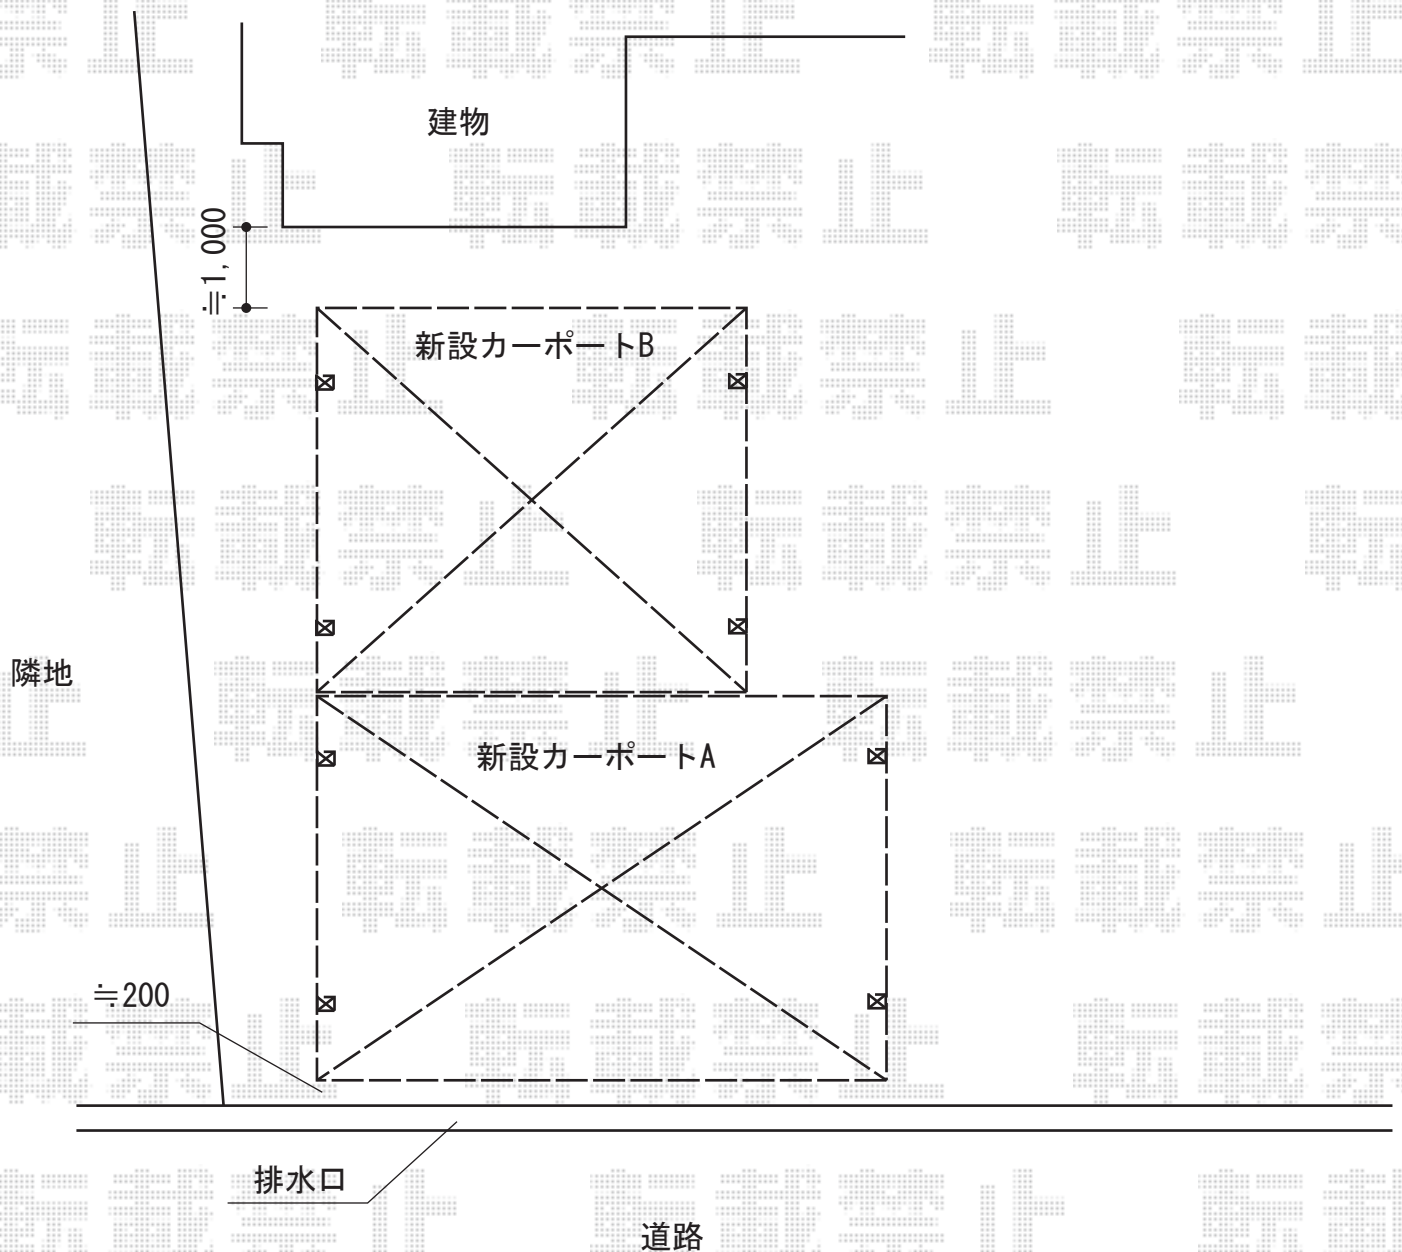

カーポート 施工概略図

TOEX アーキデュオ ワイド 間口違い連棟 積雪~20cm対応
幅=7,211mm+5,441mm
奥行=5,019mm
色：オータムブラウン
屋根材：ポリカーボネート（クリアブルー）
柱仕様：ロング柱仕様（有効高 約2,500mm）
追加部材：連棟連結材（¥20,000）/連棟部品（¥78,000）

TOEX アーキデュオ用 屋根材ホルダー
仕様：9本入×2セット
仕様：12本入×2セット
色：オータムブラウン

TOEX アーキデュオ用 堅樋カバー
数量：2セット
色：オータムブラウン

2014-9-244348

担当者

竹下