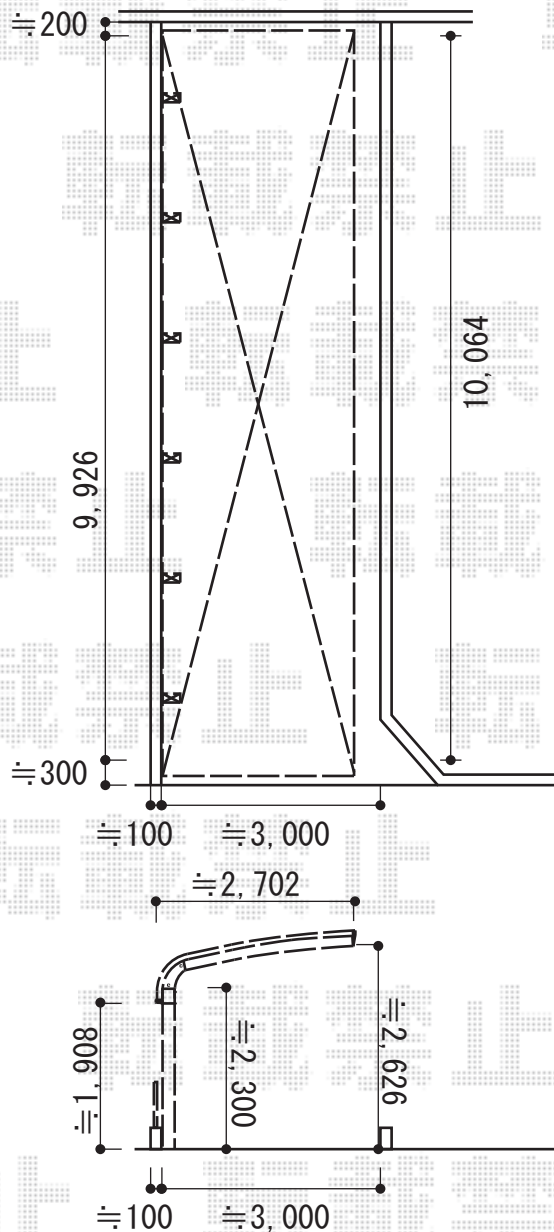

カーポート工事 施工概略図

YKK AP レイナキャップポートグラン50 縦連棟 積雪～50cm対応
幅= 2,702mm
奥行= 10,064mm
色： プラチナステン
屋根材： 熱線遮断ポリカーボネート(クリアマット)
柱仕様： ハイルフ柱仕様 (有効高 約2,350mm)

YKK AP レイナキャップポートグラン50 縦連棟用 着脱式サポート (3本入り)
色： プラチナステン
柱仕様： ハイルフ柱仕様
数量： 2セット