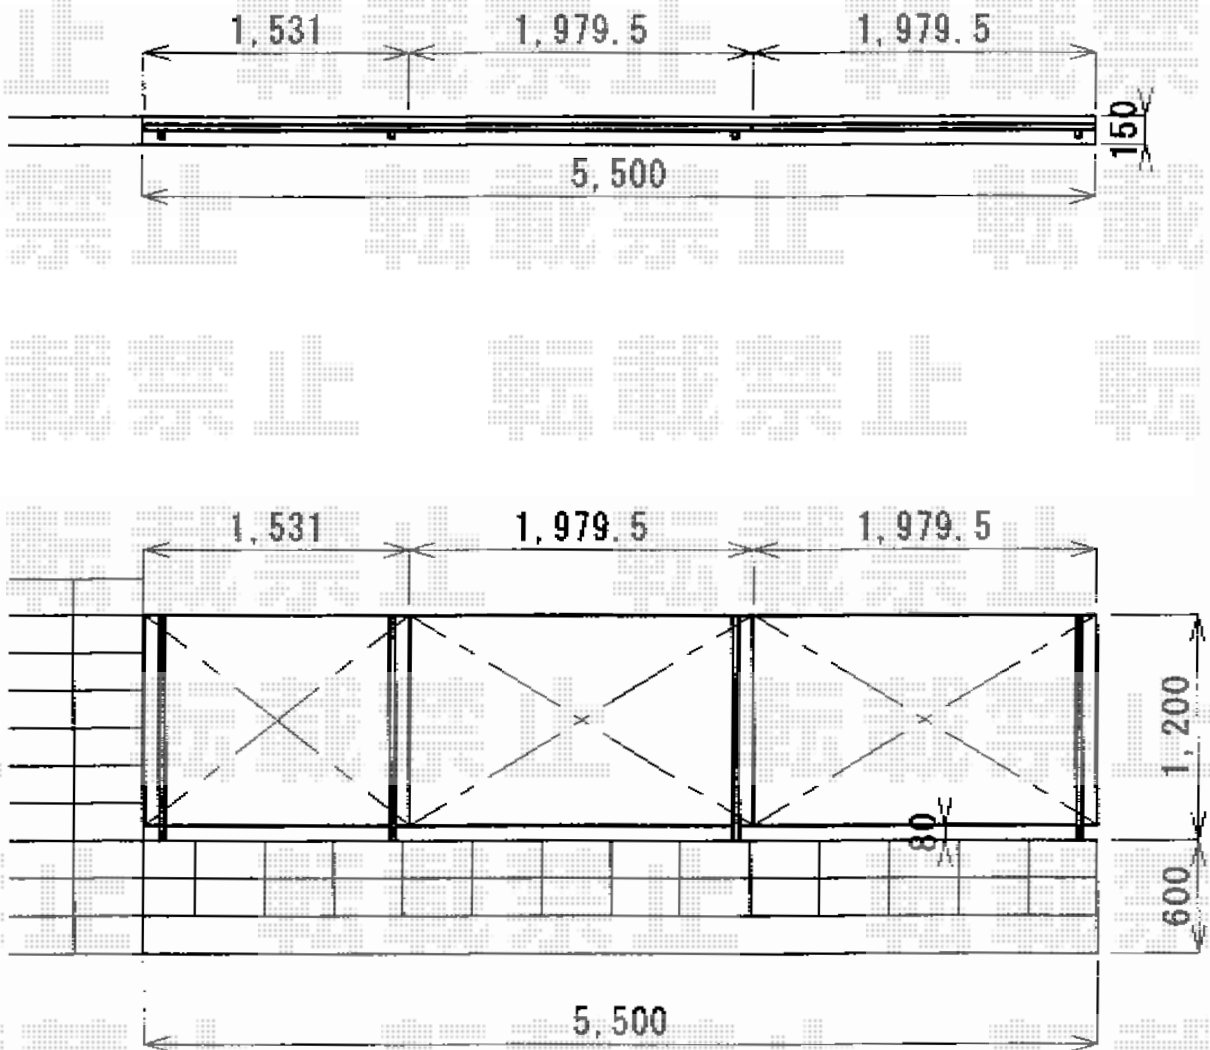

プレスタフェンス 8型 横ルーバー フリーポールタイプ 施工概略図

TOEX プレスタフェンス 8型 横ルーバー フリーポールタイプ
本体1枚 (W×H) = (1,979.5×1,200mm) ×3枚
柱仕様： T-12×4本
部品セット： 4セット
端部カバー（切詰用・縦枠・縦棧各1本）： T-12×1セット
端部部材： T-12×1セット
端部キャップ： 1セット
色： シャイングレー

2014-9-244529