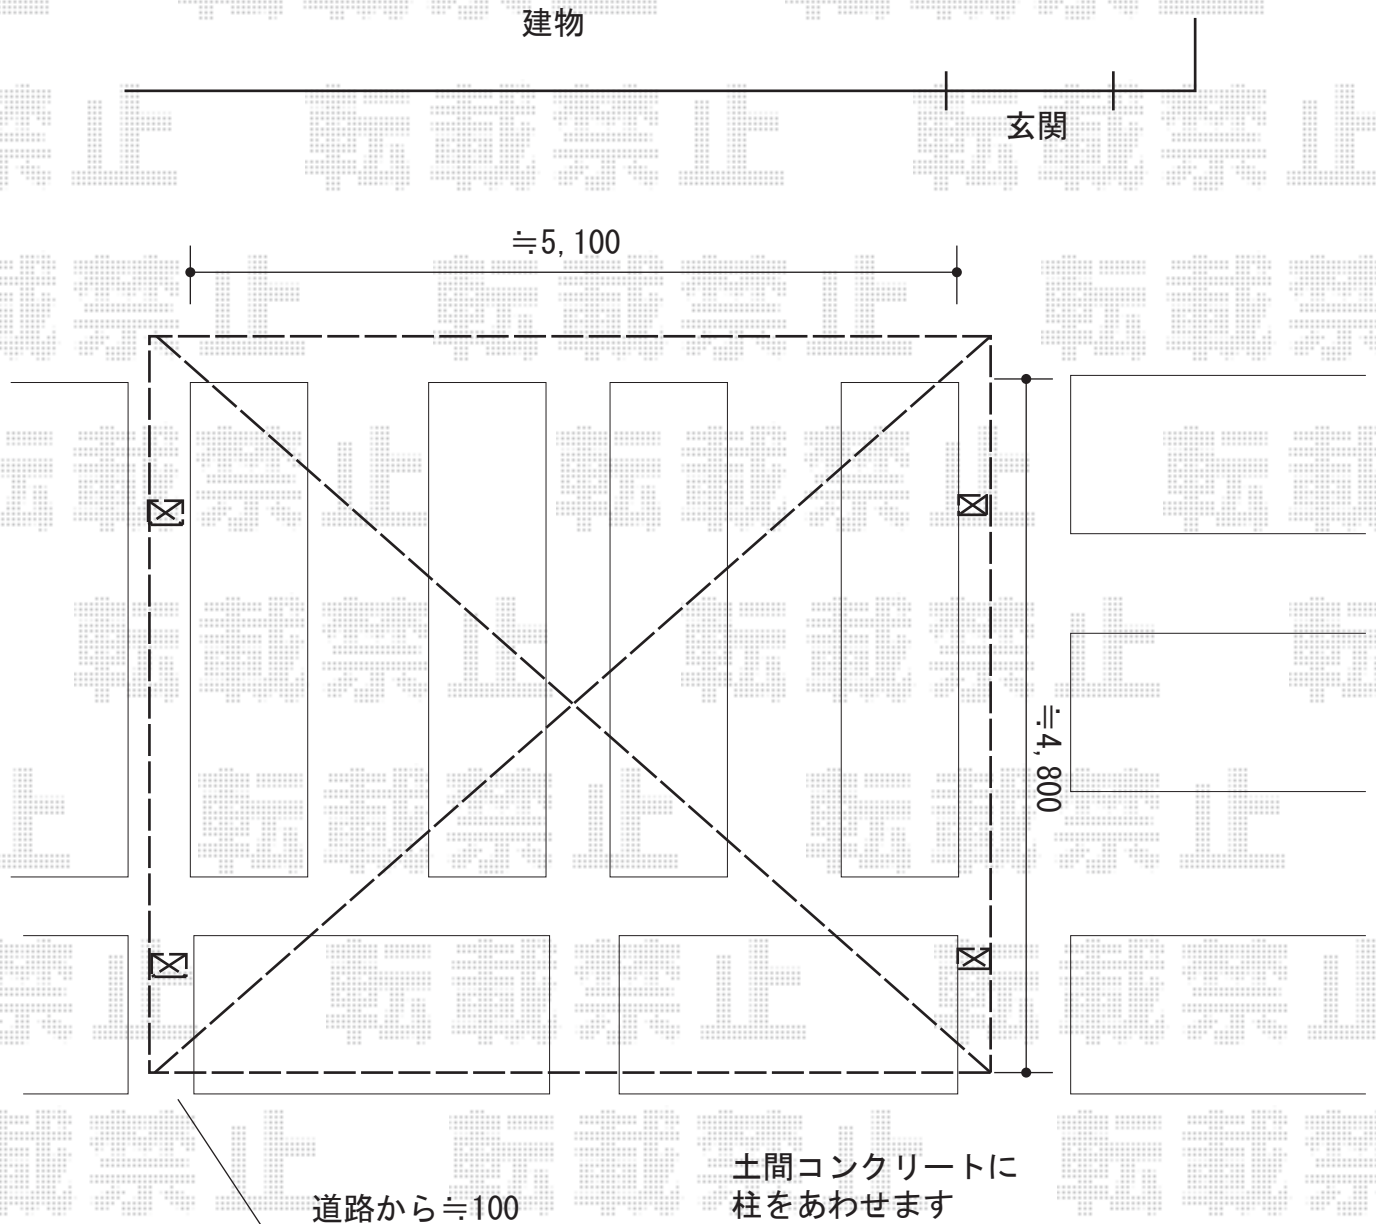

# カーポート 施工概略図

トステム カーポートシグマIII ワイド 積雪~20cm対応  
幅= 5,443mm  
奥行= 4,980mm  
色： シャイングレー  
屋根材： 熱線吸収アクアポリカーボネート（ライトブルー）  
柱仕様： ロング柱23仕様（有効高 約2,300mm）

2014-9-244556

担当者

小林