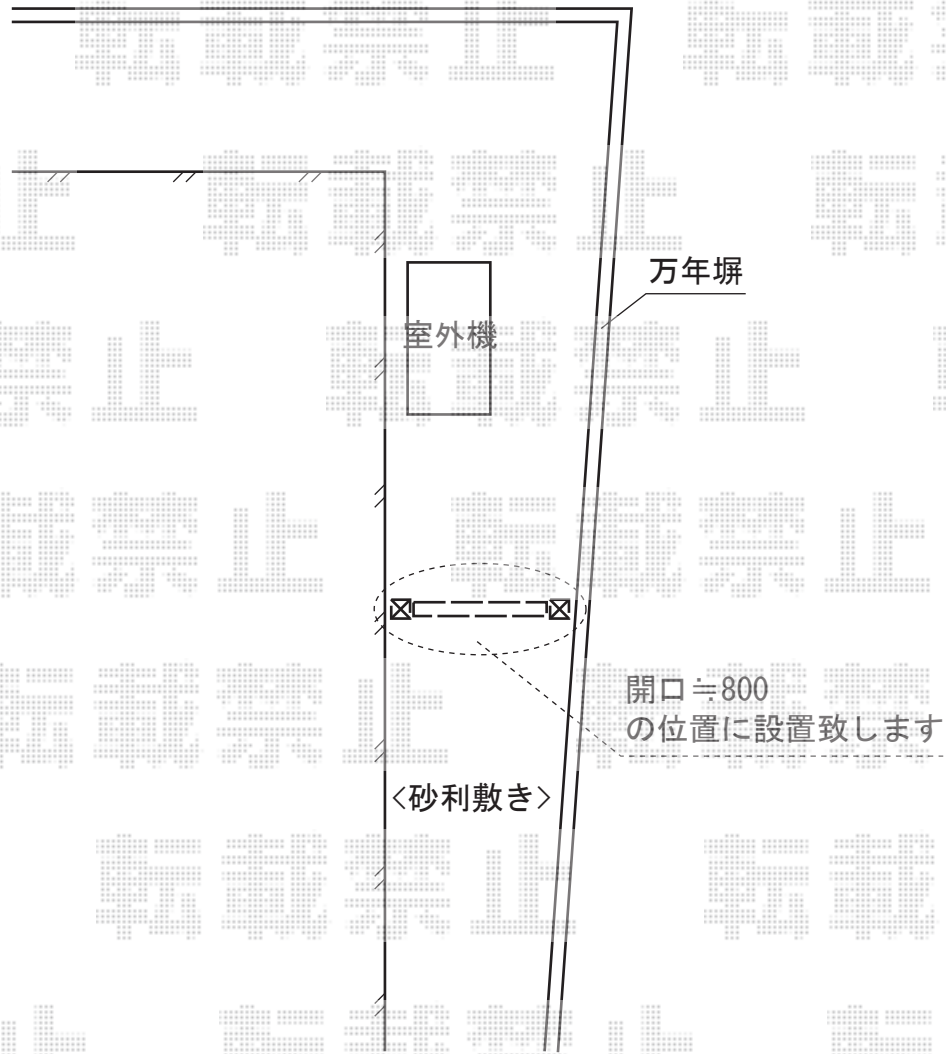

# 門扉工事 施工概略図

TOEX ライシス門扉 2型 細たて棧 片開き 柱使用  
扉幅 = 600mm  
扉高 = 1,200mm  
色 : シャイングレー  
錠 : シリンダーRD錠  
開き : 内開き

2014-9-244675

担当者

松保