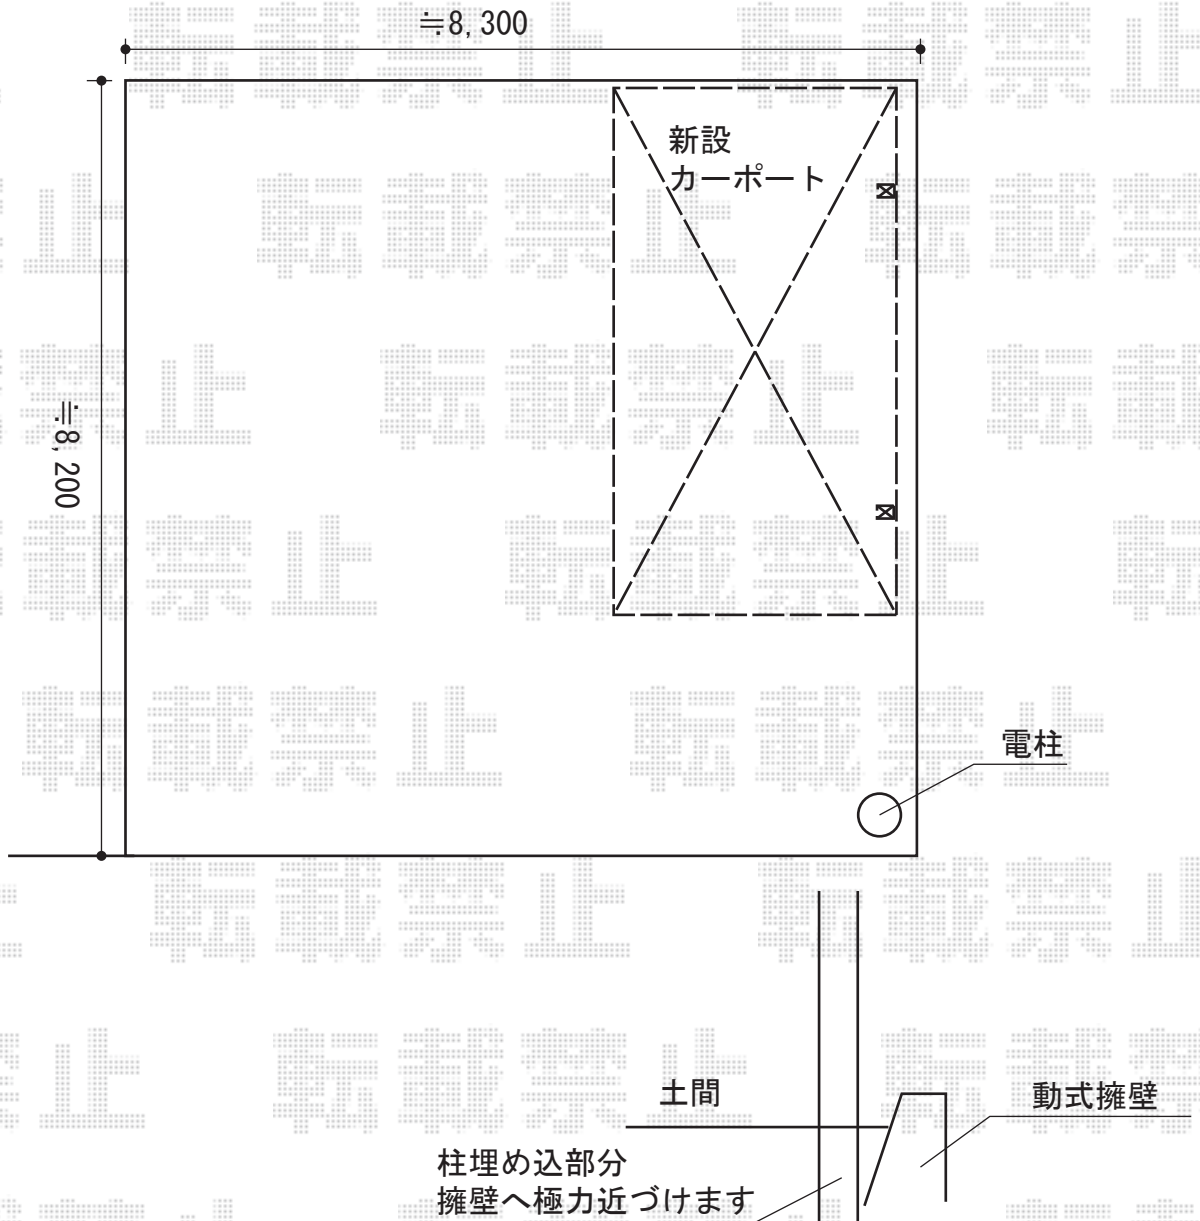

カーポート 施工概略図

YKK AP レイナポートグラン 積雪~20cm対応
幅= 3,000mm
奥行= 5,768mm
色: プラチナステン
屋根材: 熱線遮断ポリカーボネート(クリアマット)
柱仕様: 標準柱仕様(有効高 約2,000mm)

2014-9-244693

担当者

塚田