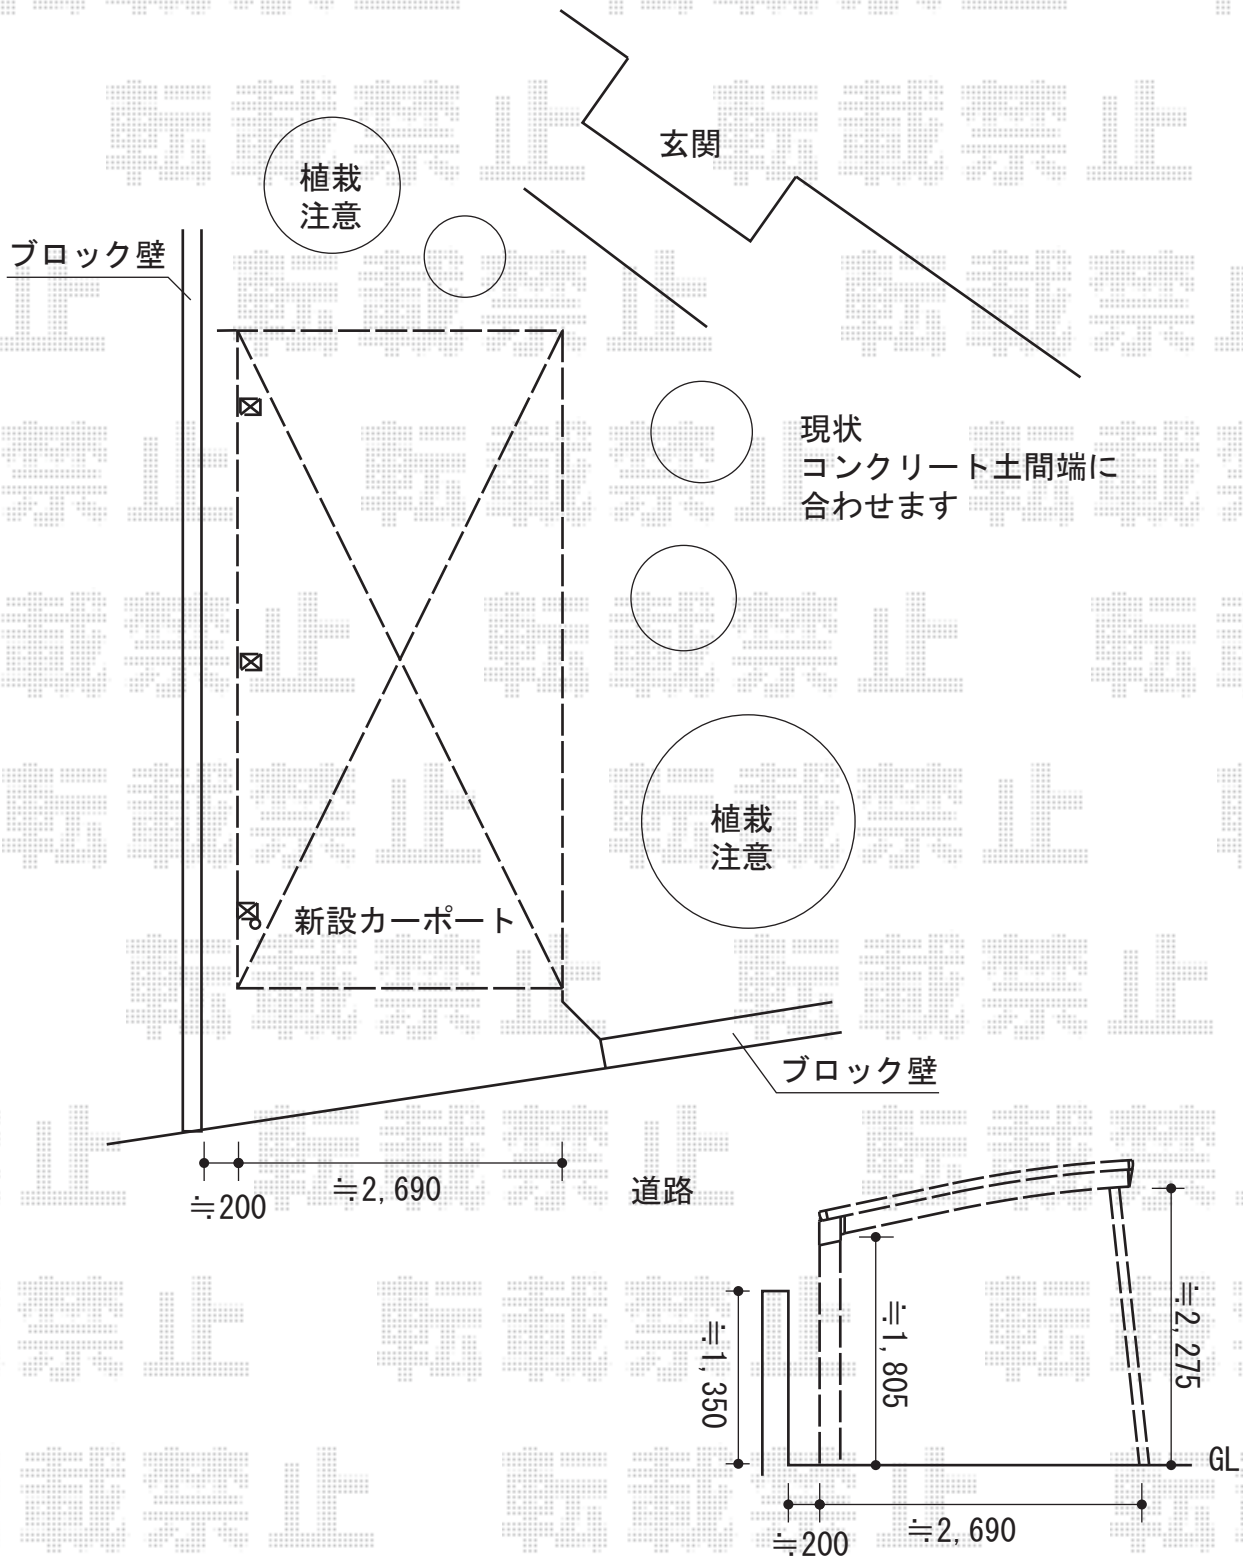

カーポート 施工概略図

トステム レグナスポートシグマIII 3000 積雪~100cm対応

幅= 2,692mm

奥行= 4,982mm

色: シャイングレー

屋根材【1】: ポリカーボネート (ブルースモーク)

屋根材【2】: 熱線吸収アクアポリカーボネート (ライトブルー)

柱仕様: 標準柱仕様 (有効高 約1,800mm)