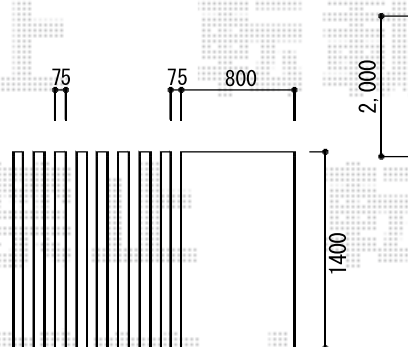

ハイミレーヌR4型フェンス フリーポールタイプ 施工概略図

TOEX ハイミレーヌR4型フェンス フリーポールタイプ  
 本体1枚 (W×H) = (1,979.5×800mm) ×9枚  
 柱仕様: T-8×10本  
 部品セットB: 10セット  
 端部キャップB: 1セット  
 色: シャイングレー

①案 既存RC上、化粧ブロック1段+フェンスH800

②案 既存RC上、化粧ブロック2段+フェンスH800