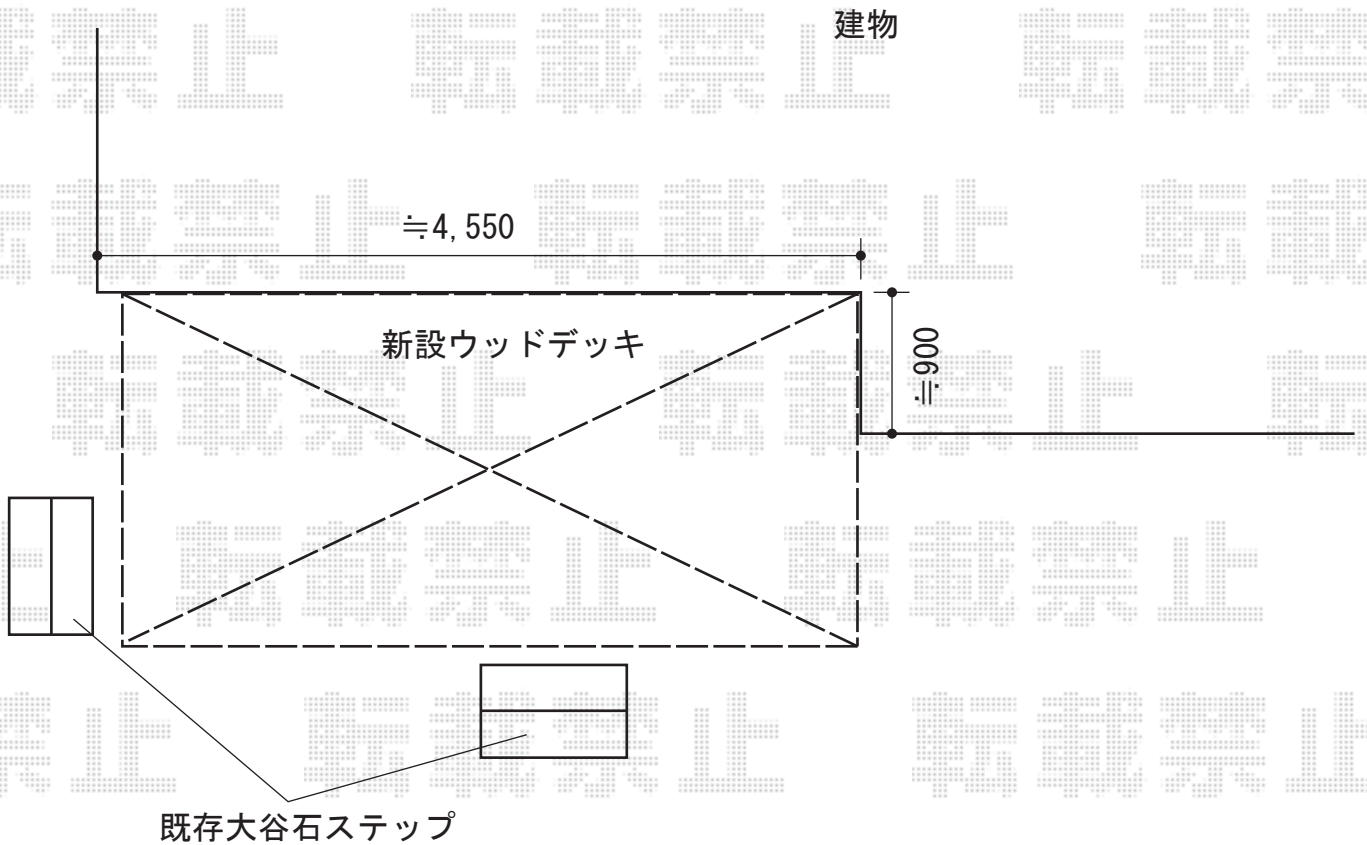

ウッドデッキ 施工概略図

YKK AP リウッドデッキ 200
間口= 2.5間 (4,451mm)
出幅= 7尺 (2,120mm)
色: レッドブラウン
床板: 縦貼り
幕板: 標準幕板
束柱: Tタイプ(400~550mm) (色: カームブラック)

2014-9-244885

担当者

柘田