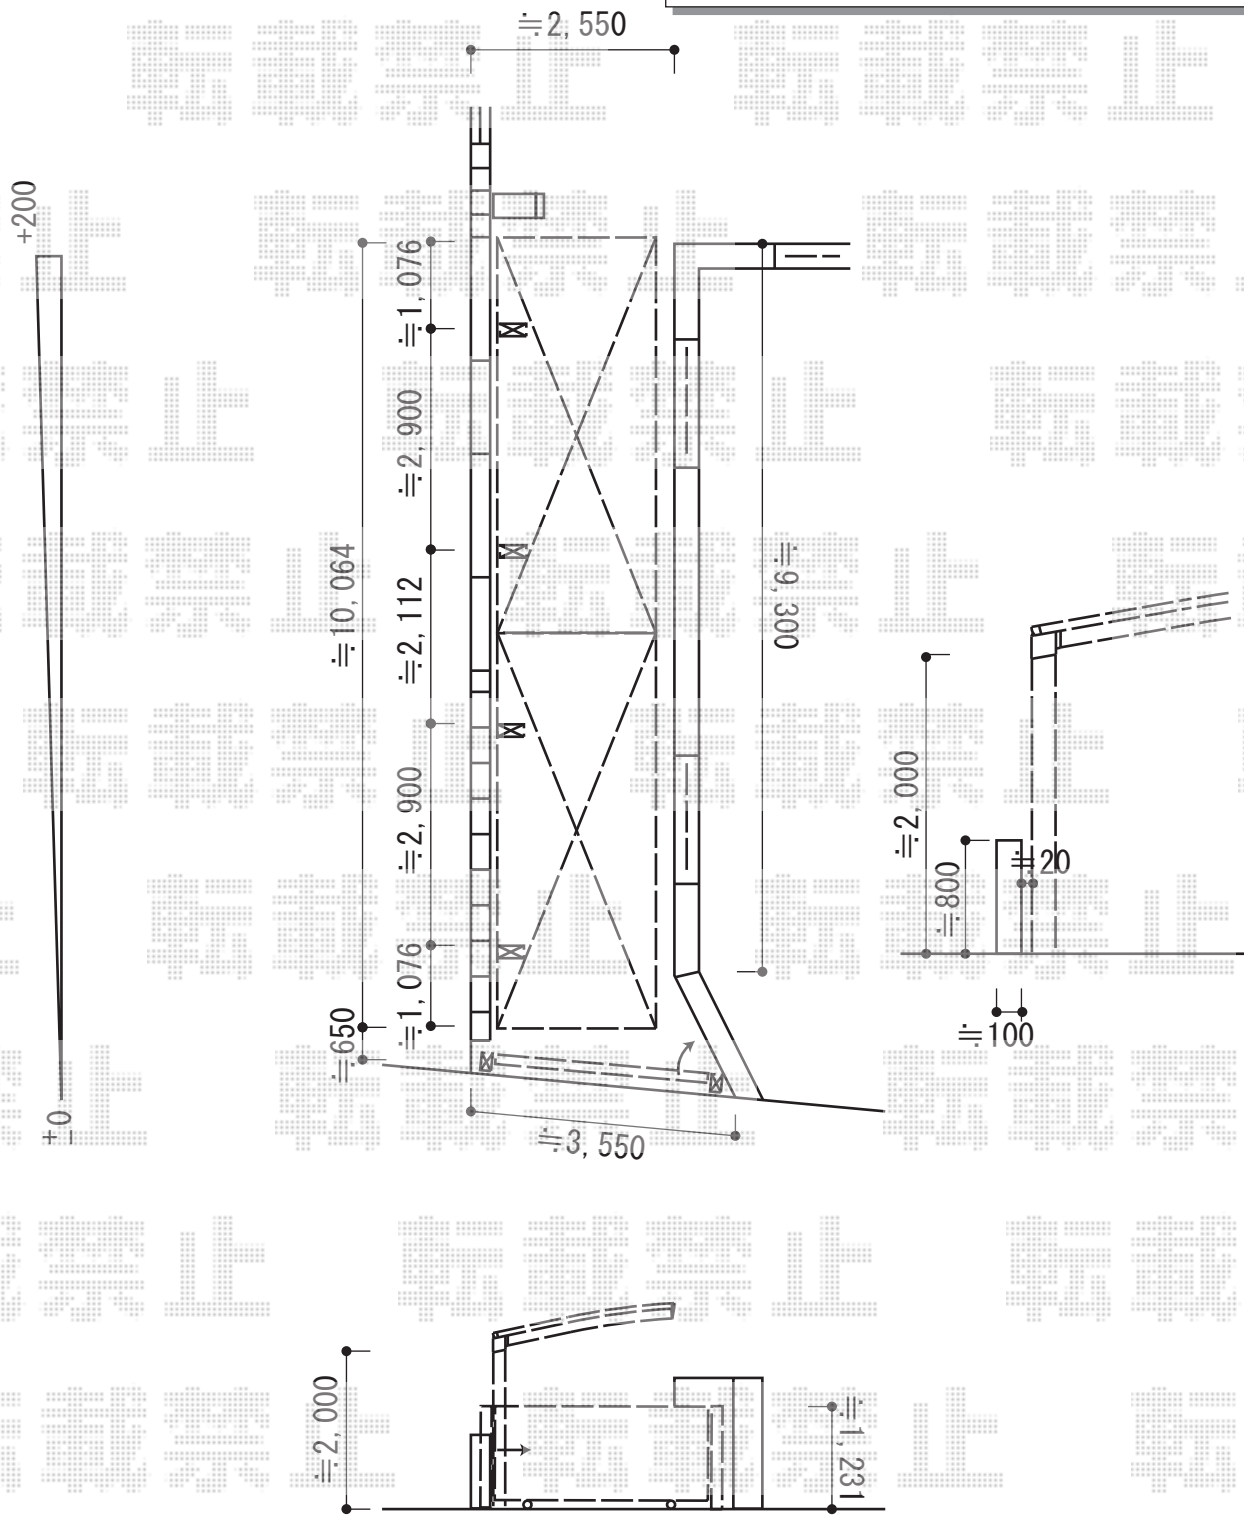

カーポート・カーゲート 施工概略図

Value Select トリップゲート ペットガード型 ノンレール 片開き 37S

開口幅= 3,607mm
 全幅= 3,707mm
 たたみ幅= 702mm
 高さ= 1,200mm
 色：ステンカラー
 キャスター数：3箇所
 落棒数：2本

YKK AP レイナポートグラン 縦連棟 積雪~20cm対応
 幅= 2,400mm
 奥行= 10,064mm
 色：プラチナステン
 屋根材：熱線遮断ポリカーボネート（トーマイマツ/すりガラス調）
 柱仕様：標準柱仕様（有効高 約2,000mm）