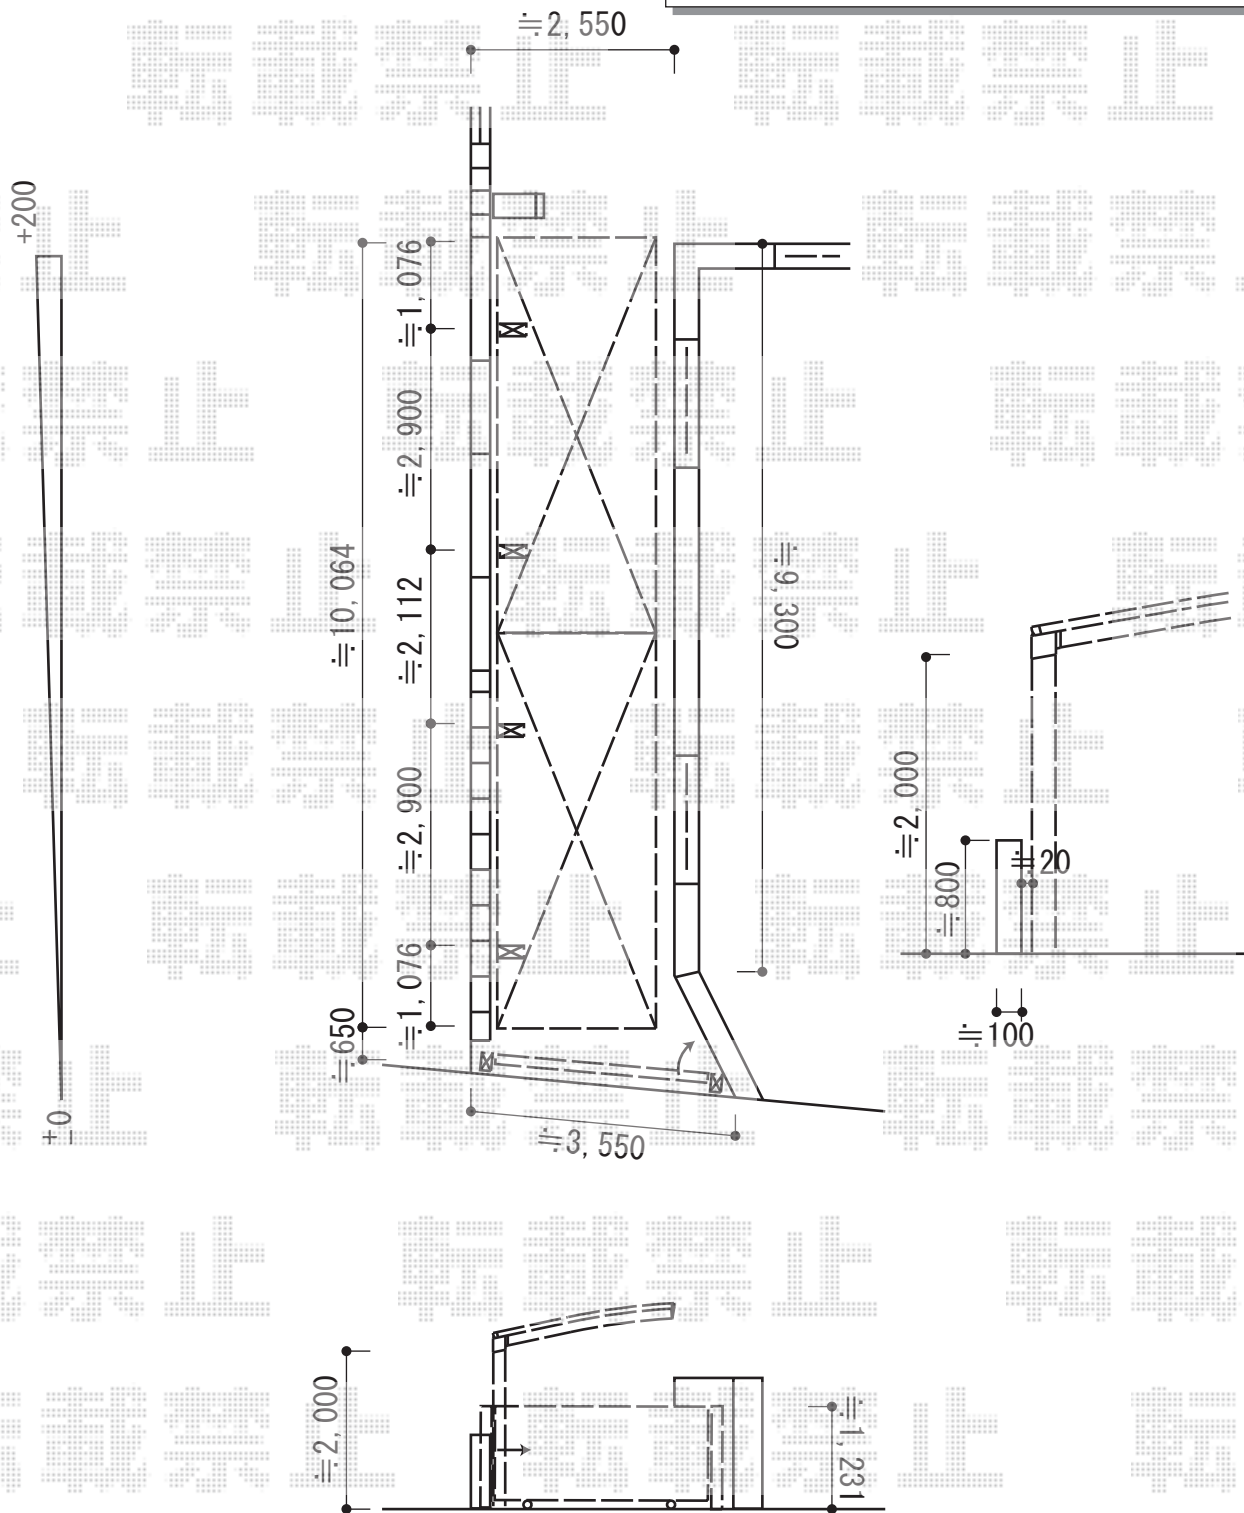

カーポート・カーゲート 施工概略図

Value Select トリップゲート ペットガード型 ノンレール 片開き 37S

開口幅= 3,607mm
 全幅= 3,707mm
 たたみ幅= 702mm
 高さ= 1,200mm
 色：ステンカラー
 キャスター数：3箇所
 落棒数：2本

YKK AP レイナポートグラン 縦連棟 積雪~20cm対応
 幅= 2,400mm
 奥行= 10,064mm
 色：プラチナステン
 屋根材：熱線遮断ポリカーボネート（トーマイマツ/すりガラス調）
 柱仕様：標準柱仕様（有効高 約2,000mm）