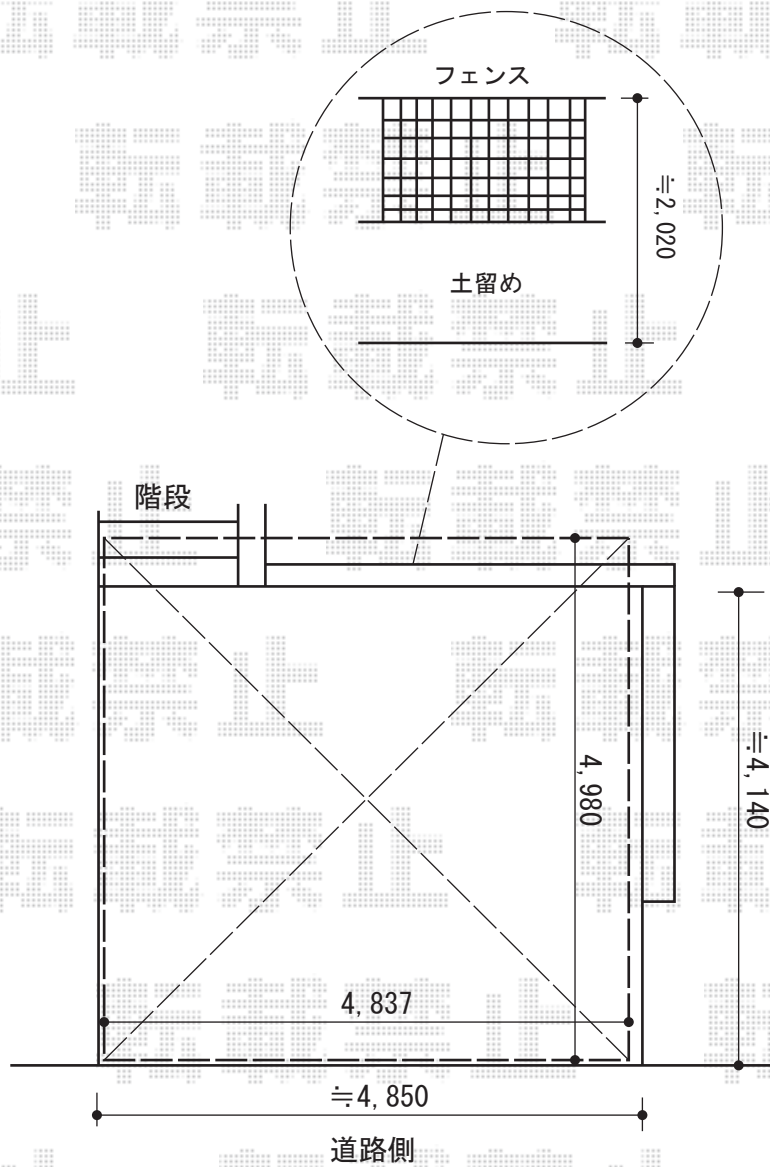

# カーポート工事 施工概略図

トステム カーブポートシグマIII ワイド 積雪~20cm対応  
幅= 4,837mm  
奥行= 4,980mm  
色： ホワイト  
屋根材： ガリレポリカ（クリアマット・すりガラス調）  
柱仕様： ロング柱23仕様（有効高 約2,300mm）

2014-9-244937

担当者

塚田