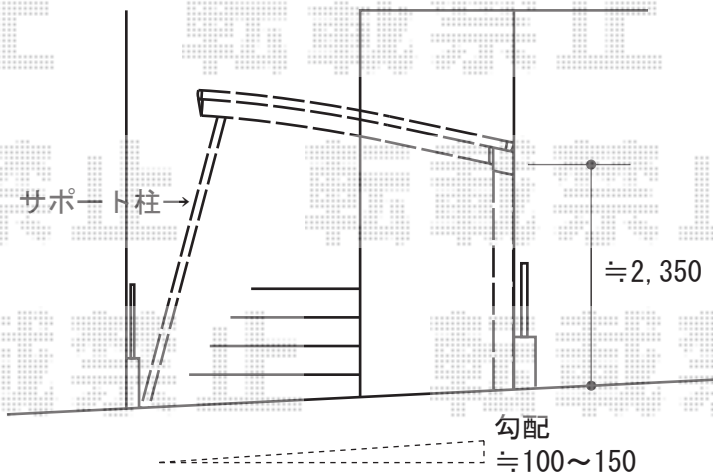

カーポート工事 施工概略図

YKK AP レイナポートグラン 延長積雪~20cm対応
 幅=2,550mm
 奥行=7,200mm
 色：プラチナステン
 屋根材：熱線遮断ポリカーボネート（アースブルーマット調）
 柱仕様：ハイルーフ柱仕様（有効高 約2,350mm）

YKK AP レイナポートグラン 延長用着脱式サポート
 色：プラチナステン
 柱仕様：ハイルーフ柱仕様
 数量：2本入り×1、1本入り×1