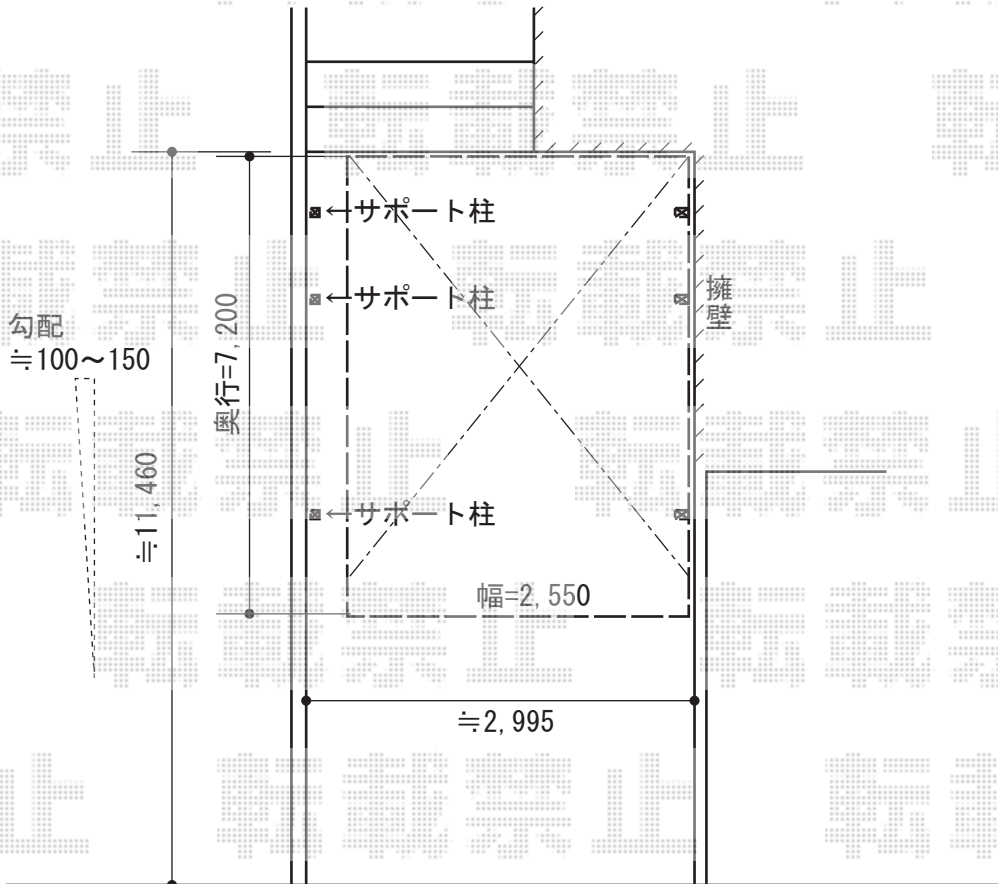

カーポート工事 施工概略図

YKK AP レイナポートグラン 延長積雪~20cm対応
 幅=2,550mm
 奥行=7,200mm
 色：プラチナステン
 屋根材：熱線遮断ポリカーボネート（アースブルーマット調）
 柱仕様：ハイルーフ柱仕様（有効高 約2,350mm）

YKK AP レイナポートグラン 延長用着脱式サポート
 色：プラチナステン
 柱仕様：ハイルーフ柱仕様
 数量：2本入り×1、1本入り×1