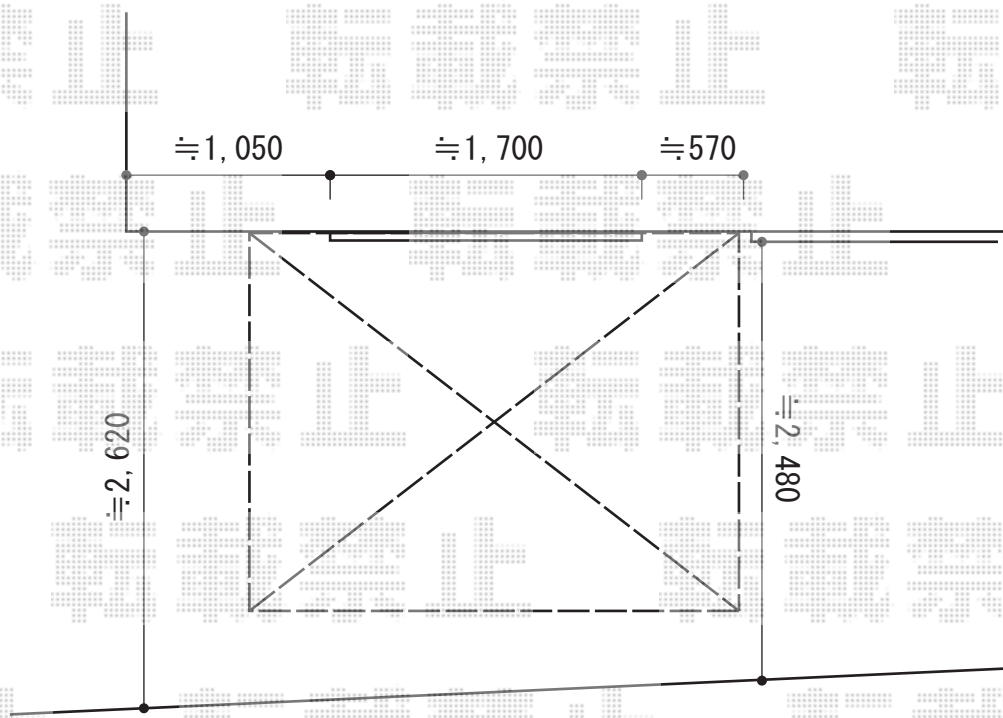

# ウッドデッキ/物置 施工概略図

YKK AP リウッドデッキ 200  
間口= 1.5間 (2,651mm)  
出幅= 7尺 (2,120mm)  
色 : ナチュラルブラウン  
床板 : 縦貼り  
幕板 : 標準幕板  
束柱 : Tタイプ(400~550mm) (色 : 【未定】)

サンキン物置 ファインII 一般型  
間口= 1,600mm  
奥行= 730mm  
高さ= 1,950mm  
色 : オータムブラウン  
屋根タイプ : 標準型  
耐荷重タイプ : 一般型40cm  
棚タイプ : 標準装備 棚板2枚  
数量 : 1台