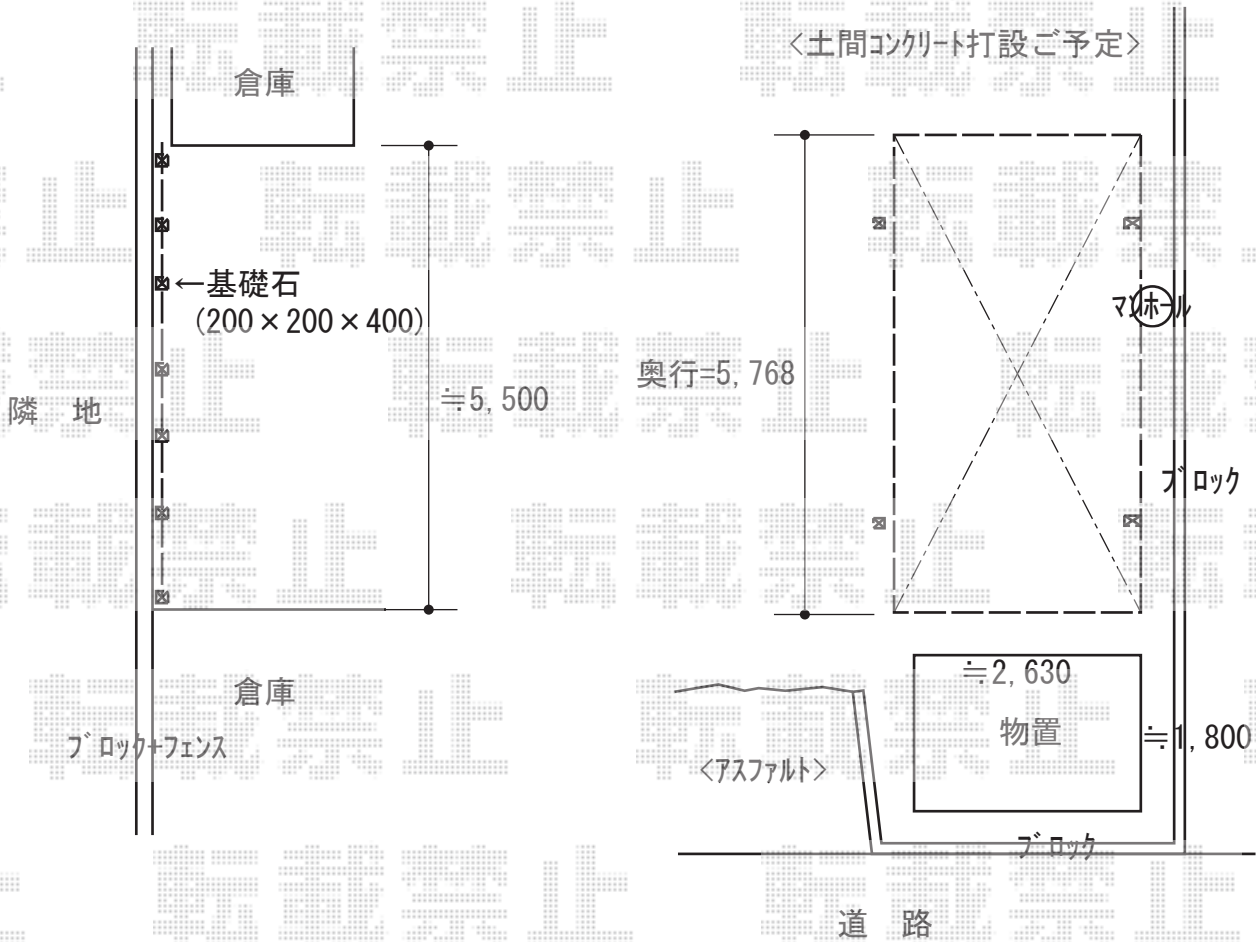

エクステリア商品 施工概略図

TOEX ライシスフェンス 5型 横目隠し アルミ多段柱使用
 本体1枚 (W×H) = (1,979.5×1,000mm) × 6枚
 アルミ多段柱: T-22×7本
 ブラケットセット: 上下RF×7/中間RF×7
 継手セット: RF×4セット
 端部キャップ: T-10×2セット
 色: ブロンズ

YKK AP レイナポートグラン 積雪～20cm対応
 幅= 3,000mm
 奥行= 5,768mm
 色: プラチナステン
 屋根材: ポリカーボネート (アースブルー)
 柱仕様: 標準柱仕様 (有効高 約2,000mm)

YKK AP レイナポートグラン 着脱式サポート
 標準・ハイルーフ兼用 2本入り×1
 色: プラチナステン

2014-9-245075 担当者 邑智