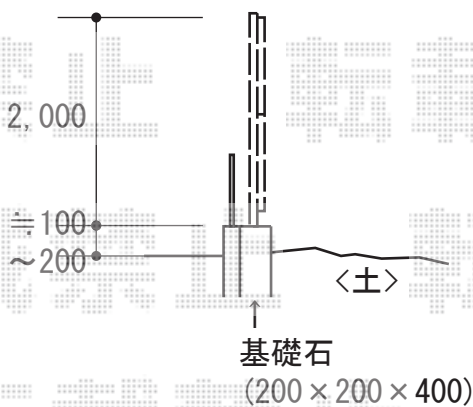

エクステリア商品 施工概略図

TOEX ライシスフェンス 5型 横目隠し アルミ多段柱使用
本体1枚 (W×H) = (1,979.5×1,000mm) × 6枚
アルミ多段柱: T-22×7本
ブラケットセット: 上下RF×7/中間RF×7
継手セット: RF×4セット
端部キャップ: T-10×2セット
色: ブロンズ

YKK AP レイナポートグラン 積雪～20cm対応
幅= 3,000mm
奥行= 5,768mm
色: プラチナステン
屋根材: ポリカーボネート (アースブルー)
柱仕様: 標準柱仕様 (有効高 約2,000mm)

YKK AP レイナポートグラン 着脱式サポート
標準・ハイルーフ兼用 2本入り×1
色: プラチナステン

2014-9-245075	担当者	邑智