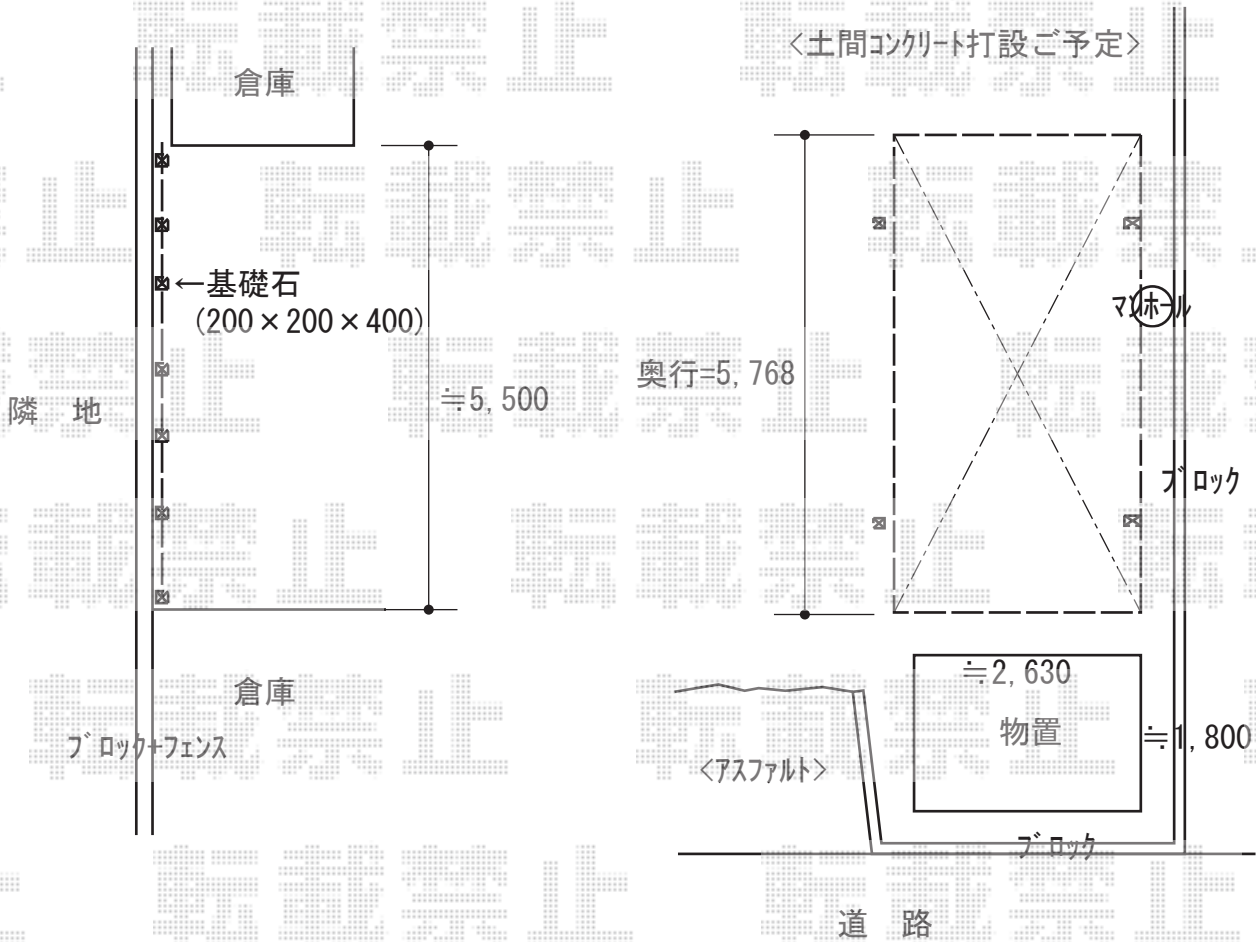

エクステリア商品 施工概略図

TOEX ライシスフェンス 5型 横目隠し アルミ多段柱使用  
 本体1枚 (W×H) = (1,979.5×1,000mm) × 6枚  
 アルミ多段柱: T-22×7本  
 ブラケットセット: 上下RF×7/中間RF×7  
 継手セット: RF×4セット  
 端部キャップ: T-10×2セット  
 色: ブロンズ

YKK AP レイナポートグラン 積雪～20cm対応  
 幅= 3,000mm  
 奥行= 5,768mm  
 色: プラチナステン  
 屋根材: ポリカーボネート (アースブルー)  
 柱仕様: 標準柱仕様 (有効高 約2,000mm)

YKK AP レイナポートグラン 着脱式サポート  
 標準・ハイルーフ兼用 2本入り×1  
 色: プラチナステン

2014-9-245075	担当者	邑智
---------------	-----	----