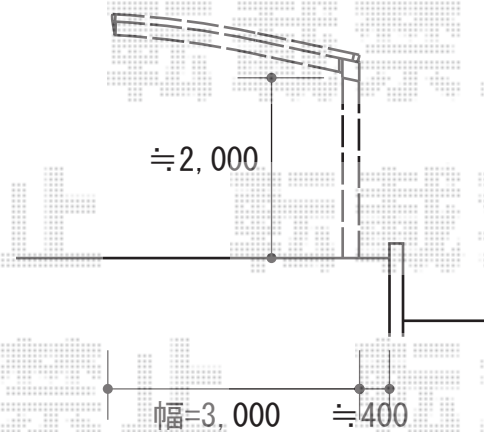

エクステリア商品 施工概略図

TOEX ライシスフェンス 5型 横目隠し アルミ多段柱使用
本体1枚 (W×H) = (1,979.5×1,000mm) × 6枚
アルミ多段柱: T-22×7本
ブラケットセット: 上下RF×7/中間RF×7
継手セット: RF×4セット
端部キャップ: T-10×2セット
色: ブロンズ

YKK AP レイナポートグラン 積雪～20cm対応
幅= 3,000mm
奥行= 5,768mm
色: プラチナステン
屋根材: ポリカーボネート (アースブルー)
柱仕様: 標準柱仕様 (有効高 約2,000mm)

YKK AP レイナポートグラン 着脱式サポート
標準・ハイルーフ兼用 2本入り×1
色: プラチナステン

2014-9-245075	担当者	邑智