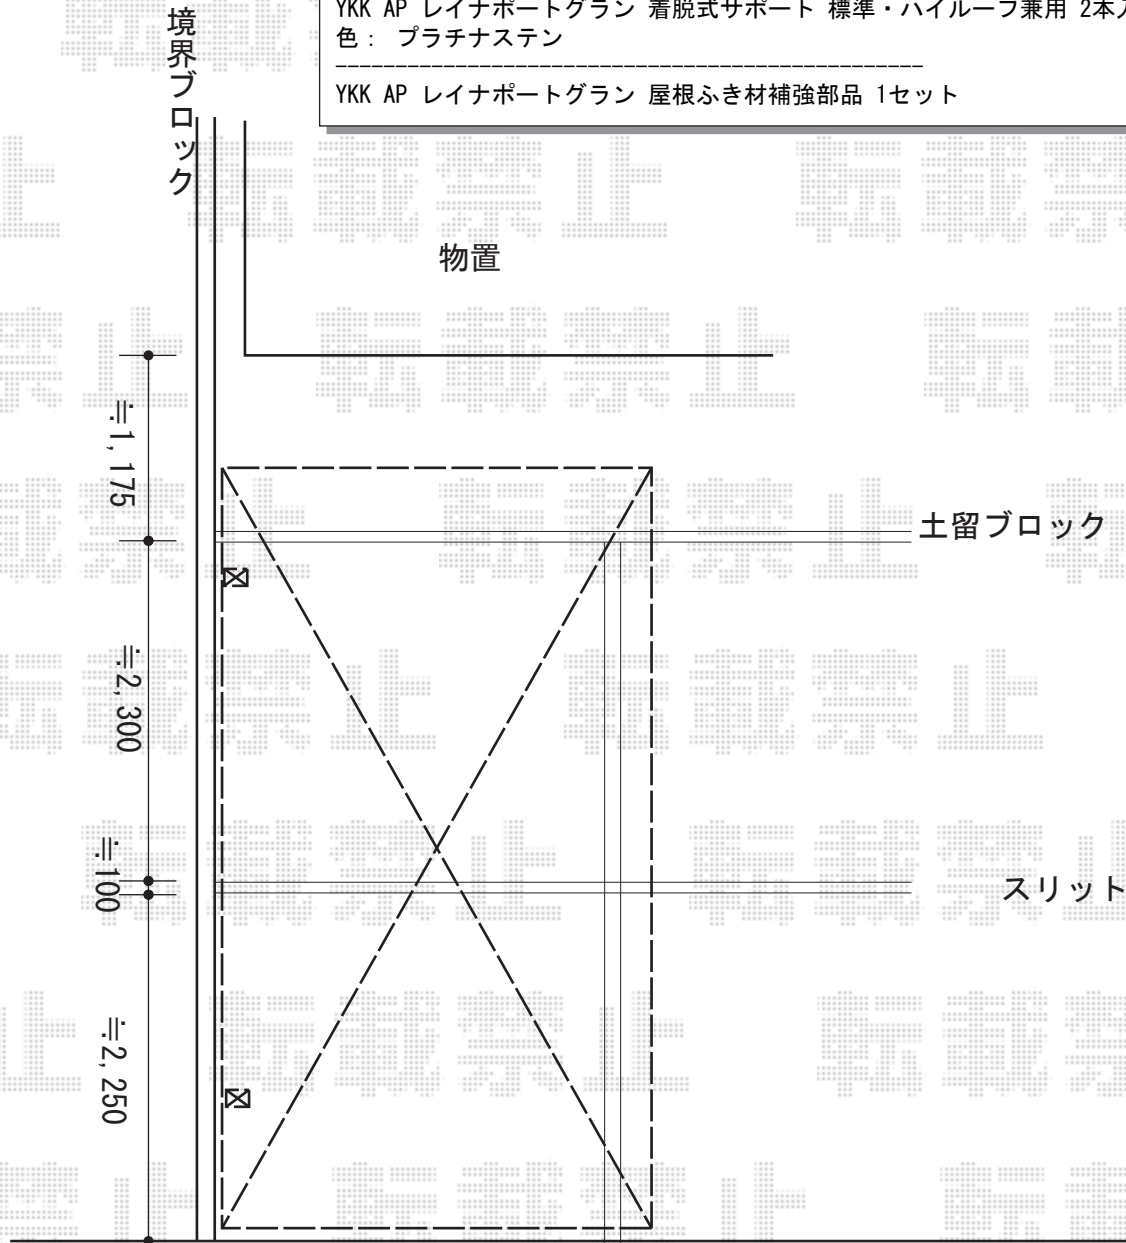

カーポート 施工概略図

YKK AP レイナポートグラン 積雪～20cm対応
幅= 2,400mm
奥行= 5,052mm
色： プラチナステン
屋根材： 熱線遮断ポリカーボネート(クリアマット)
柱仕様： ハイルーフ柱仕様 (有効高 約2,350mm)

YKK AP レイナポートグラン サイドパネル
奥行サイズ： 長さ51用
高さ： 1段 *H=836
色： プラチナステン
パネル材： ポリカーボネート (トーマイマット)
柱仕様： ハイルーフ柱/間柱1本

YKK AP レイナポートグラン 着脱式サポート 標準・ハイルーフ兼用 2本入り×1セット
色： プラチナステン

YKK AP レイナポートグラン 屋根ふき材補強部品 1セット

2014-9-245085

担当者

酒井