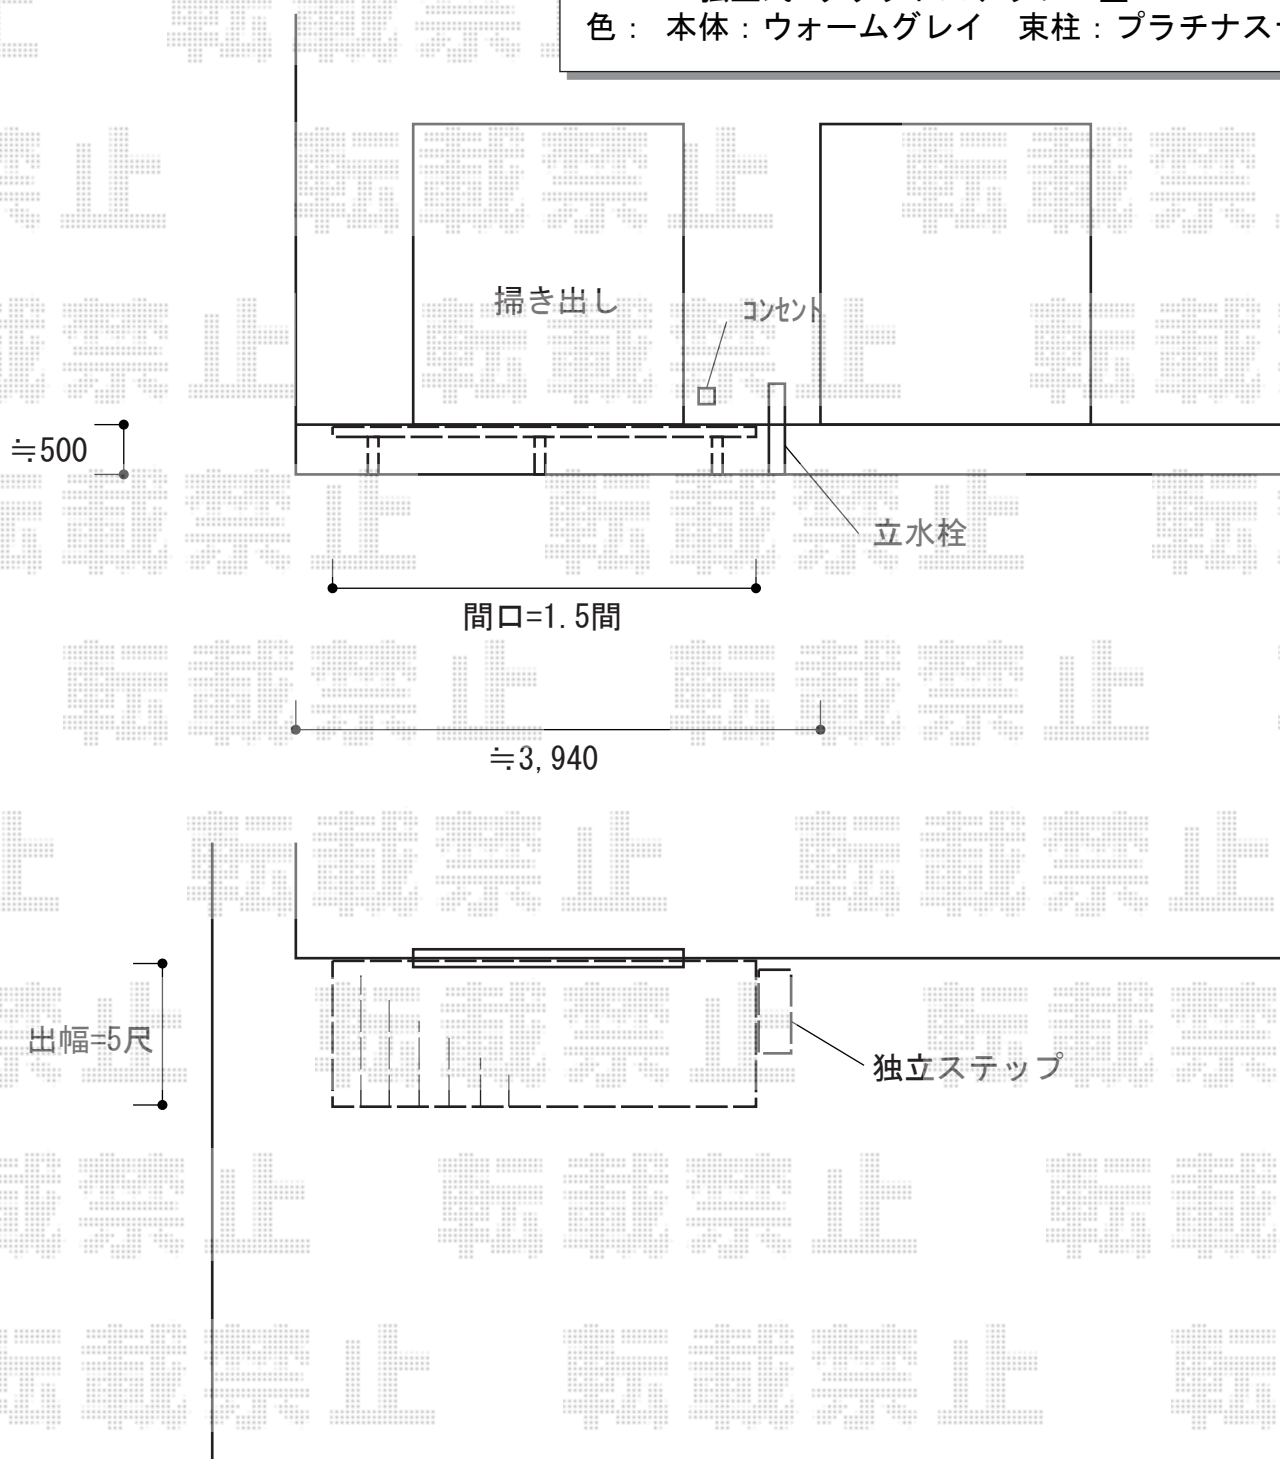

リウッドデッキ 200 施工概略図

YKK AP リウッドデッキ 200

間口= 1.5間 (2,651mm)

出幅= 5尺 (1,520mm)

色： ウォームグレー

床板： 縦貼り

幕板： 標準幕板

束柱： Sタイプ(550mm) (色： プラチナステン)

YKK AP 独立式 リウッドステップ 2型

色： 本体：ウォームグレー 束柱：プラチナステン

2014-9-245089

担当者

大藤