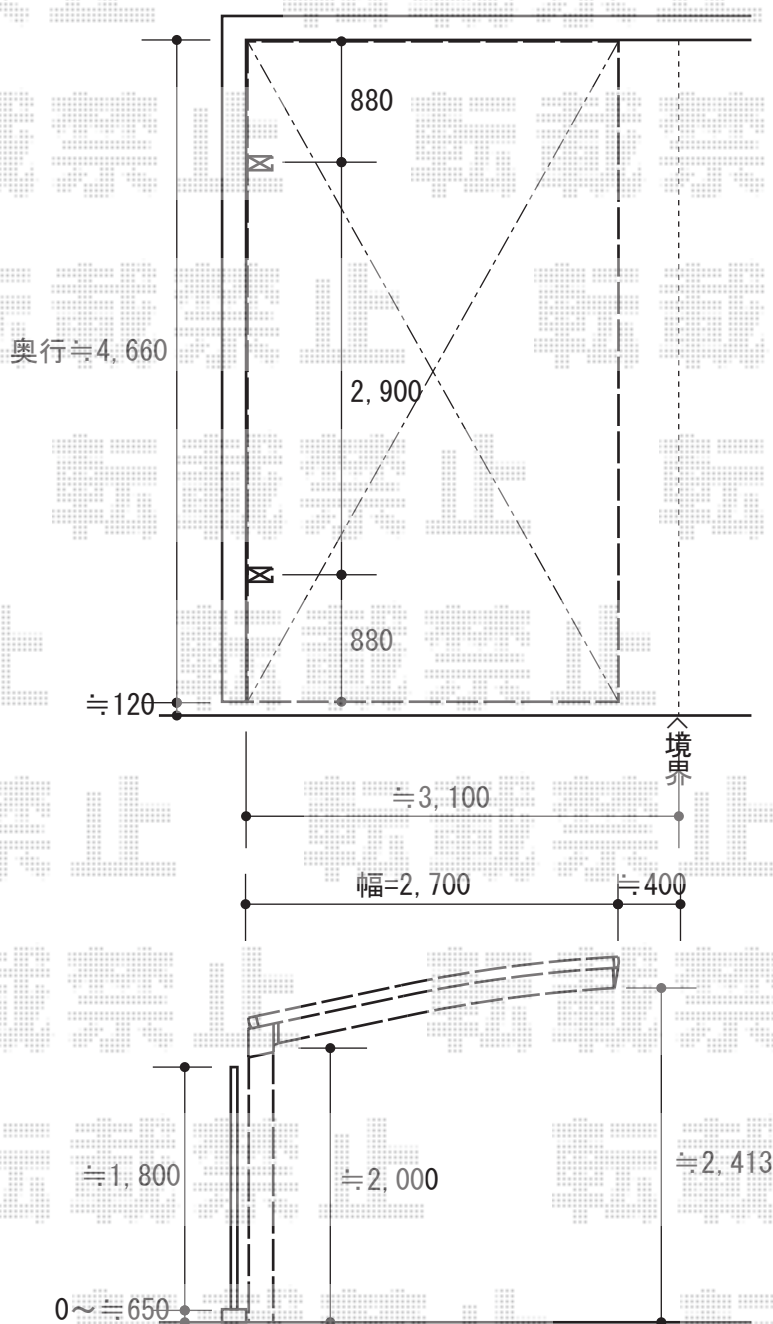

カーポート工事 施工概略図

YKK AP レイナポートグランZ 積雪~20cm対応
 幅= 2,700mm
 奥行= 5,052mm
 色： プラチナステン
 屋根材： 熱線遮断ポリカーボネート(クリアマット)
 柱仕様： 標準柱仕様 (有効高 約2,000mm)

YKK AP レイナポートグランZ用 着脱式サポート (2本入り)
 色： プラチナステン
 柱仕様： 標準柱仕様
 数量： 1セット

2014-9-245099