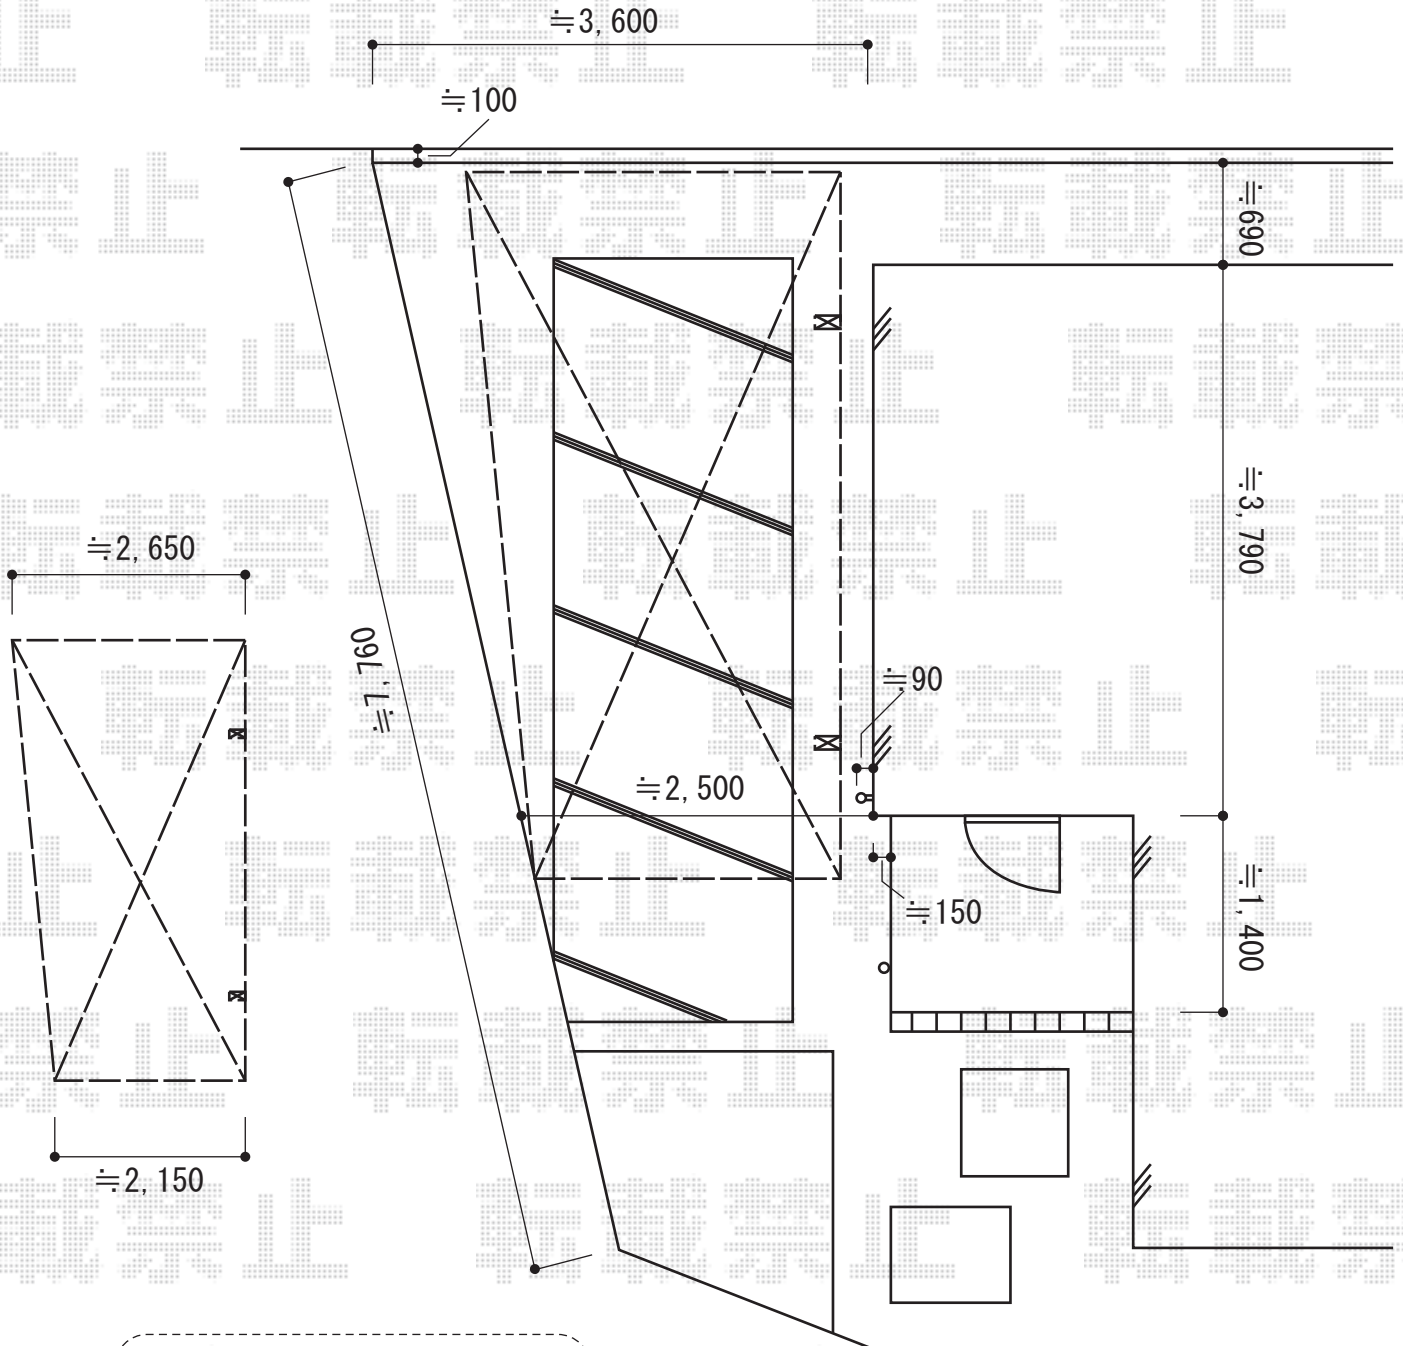

カーポート工事 施工概略図

YKK AP エフルージュグラン 積雪~20cm対応

幅= 2,725mm

奥行= 5,052mm

色： プラチナステン

屋根材： 熱線遮断ポリカーボネート（アースブルーマット調）

柱仕様： ハイルフ柱仕様（有効高 約2,350mm）

YKK AP エフルージュグラン 着脱式サポート 標準・ハイルフ兼用 2本入り×1セット

色： プラチナステン

サポート取付位置は未定です。
当日現場合わせにて
決定致します。

YKK AP エフルージュグラン 変形敷地対応セット

斜め切詰め用前枠：1セット

色： プラチナステン

2014-9-245149

担当者

塚田