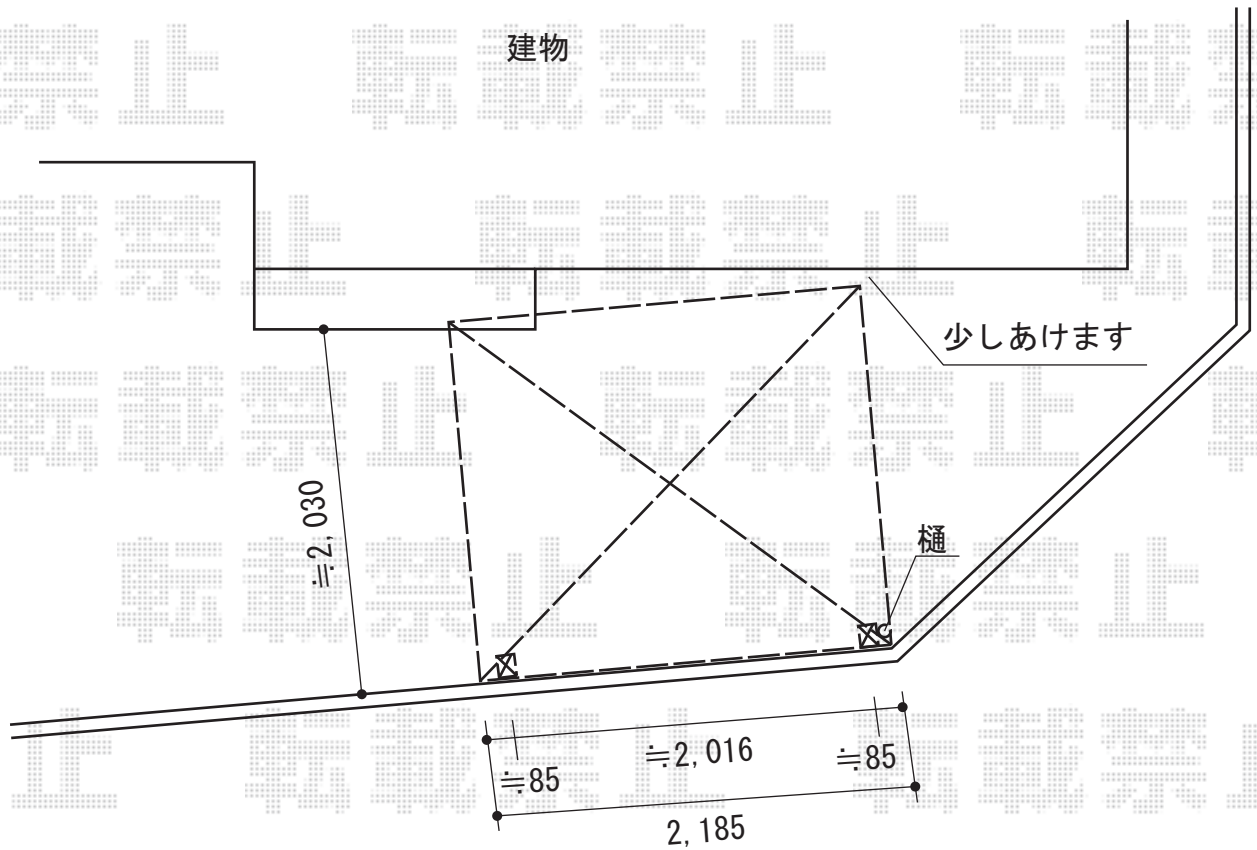

サイクルポート工事 施工概略図

三協アルミ カムフィNex R 積雪~20cm対応
幅= 2,030mm
奥行= 2,185mm
色： ダークブロンズ
屋根材： ポリカーボネート（かすみ）
柱仕様： ロング柱仕様

2014-9-245150

担当者

酒井