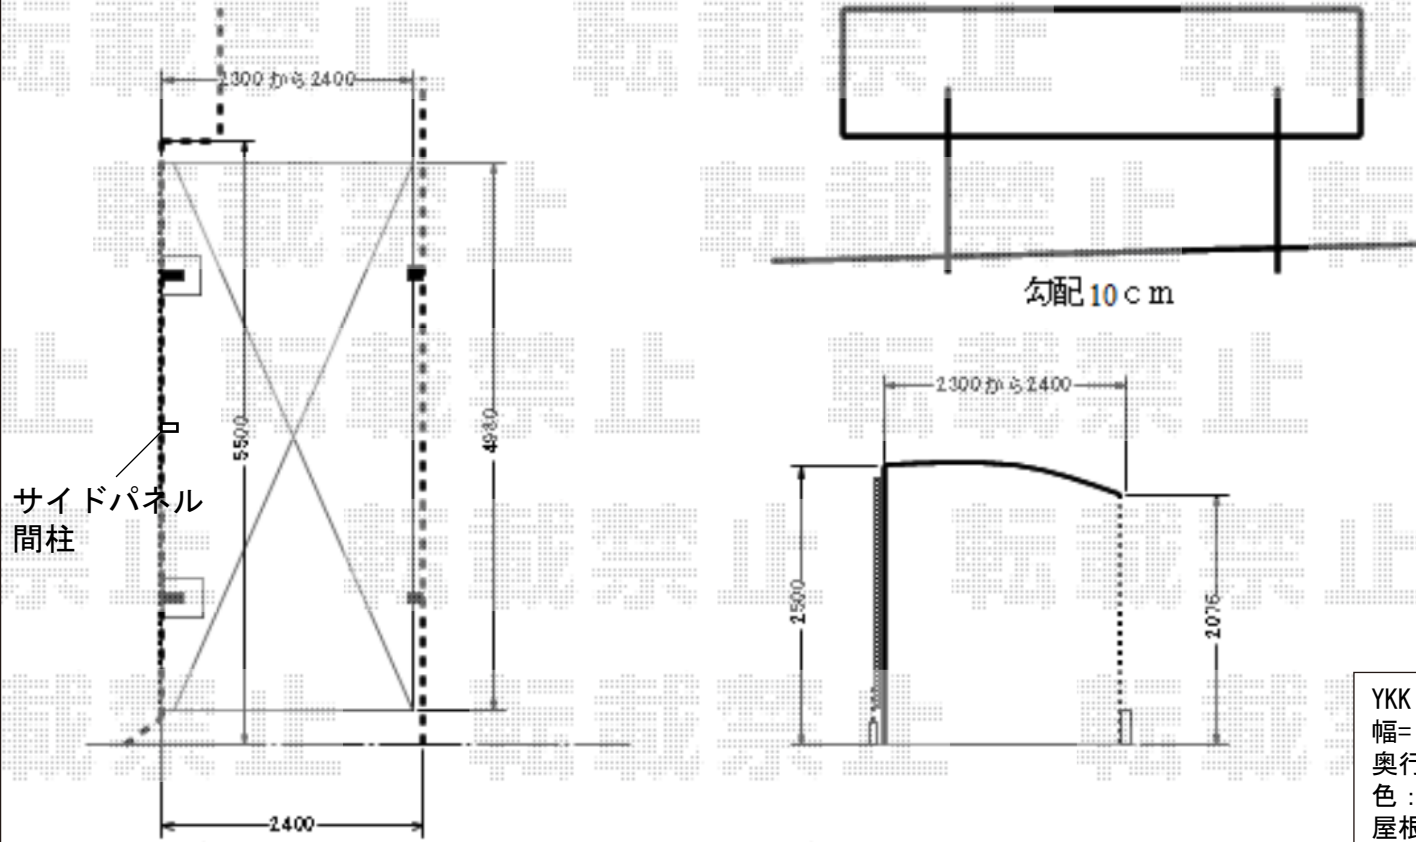

カーポート工事 施工概略図

YKK AP レイナポートREグラン 前下がり 積雪~20cm対応
 幅= 2,417mm
 奥行= 5,052mm
 色： プラチナステン
 屋根材： 熱線遮断ポリカーボネート（アースブルーマット調）
 柱仕様： 標準柱仕様（有効高 約2,500mm）

YKK AP レイナポートREグラン 前下がり用 着脱式サポート 標準柱用 2本入り×1セット
 色： プラチナステン

YKK AP レイナポートREグラン 前下がり用 サイドパネル
 奥行サイズ： 51用
 高さ： 2,073mm
 色： プラチナステン
 パネル材： 熱線遮断ポリカーボネート（アースブルーマット調）
 柱仕様： 標準柱（間柱：1本）