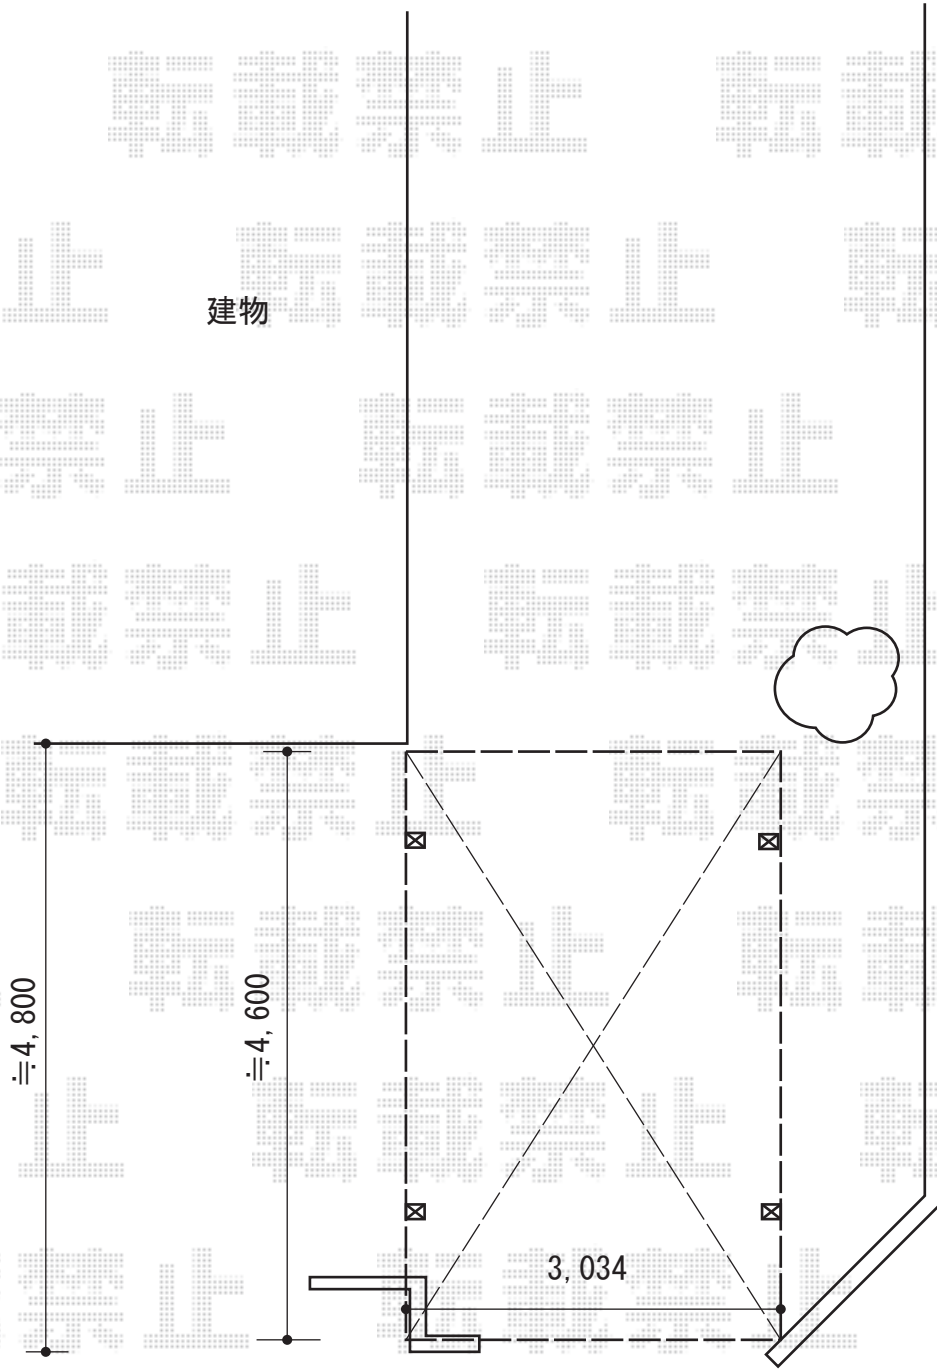

カーポート工事 施工概略図

YKK AP レイナワンポートグラン 積雪~20cm対応
幅= 3,034mm
奥行= 5,052mm
色: ブラウン
屋根材: ポリカーボネート (アースブルー)
柱仕様: 標準柱仕様 (有効高 約2,000mm)

2014-9-245226	担当者	酒井
---------------	-----	----