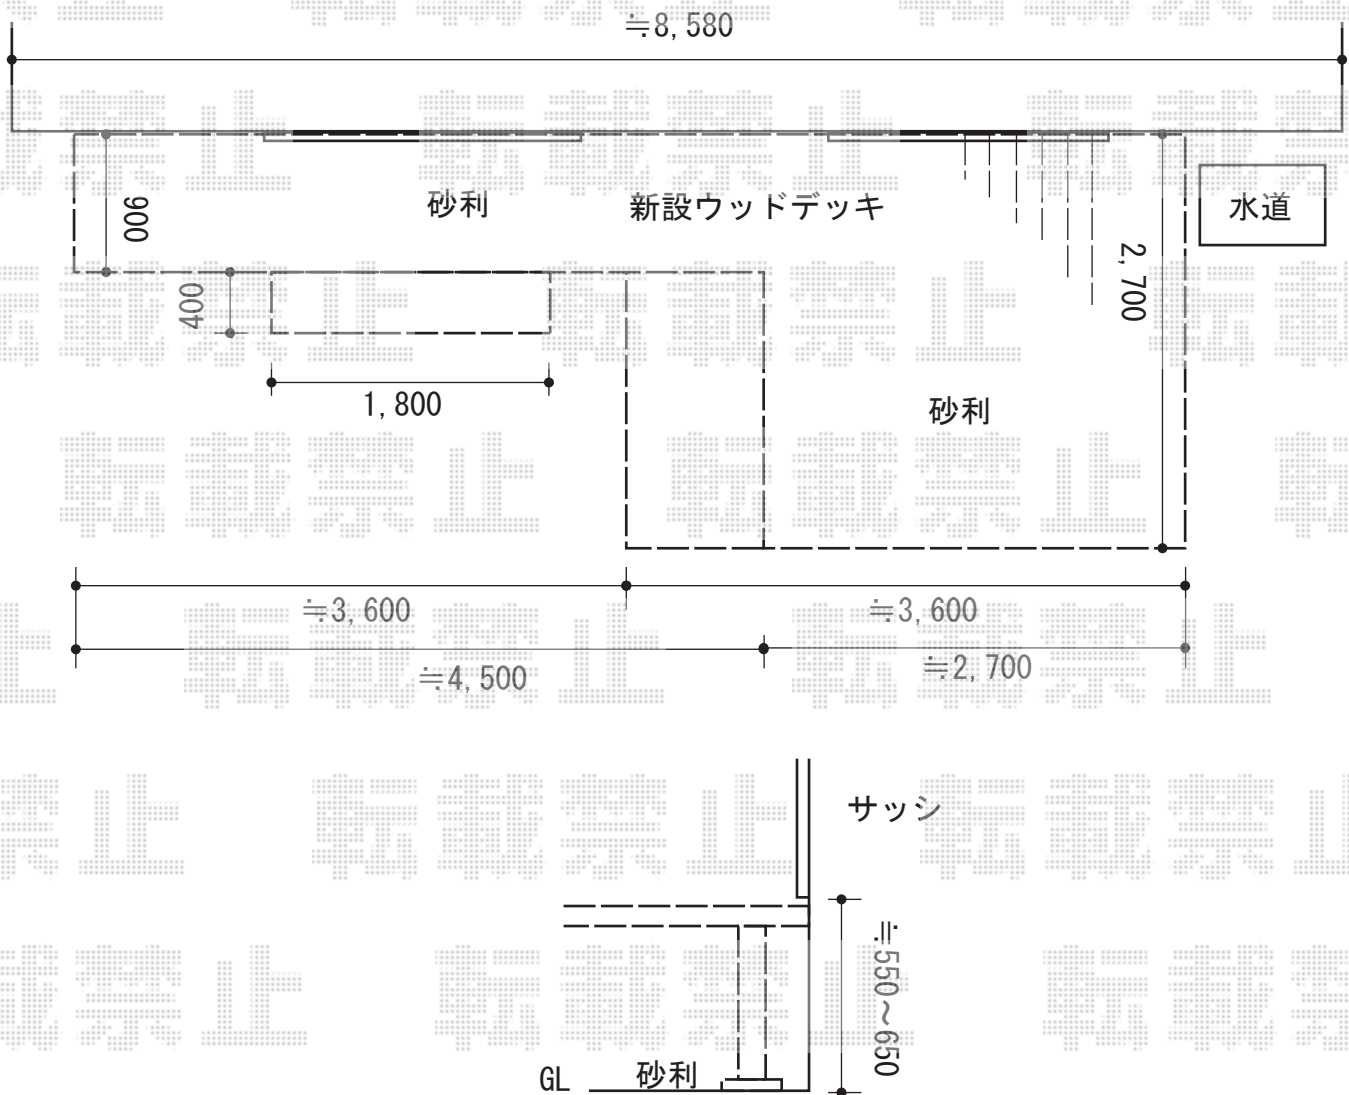

リウッドデッキ 200 施工概略図

YKK AP リウッドデッキ 200

間口= 約7,200mm

出幅= 約900mm/約2,700mm

色： ウォームグレイ

床板： 縦貼り

幕板： 標準幕板

束柱： Hタイプ(550~700mm) (色： プラチナステン)

YKK AP リウッドデッキ 200 部分段床セット 正面タイプ 1段

間口= 約1,800mm

色： 本体：ウォームグレイ 束柱：プラチナステン

2014-9-245240

担当者

柘田