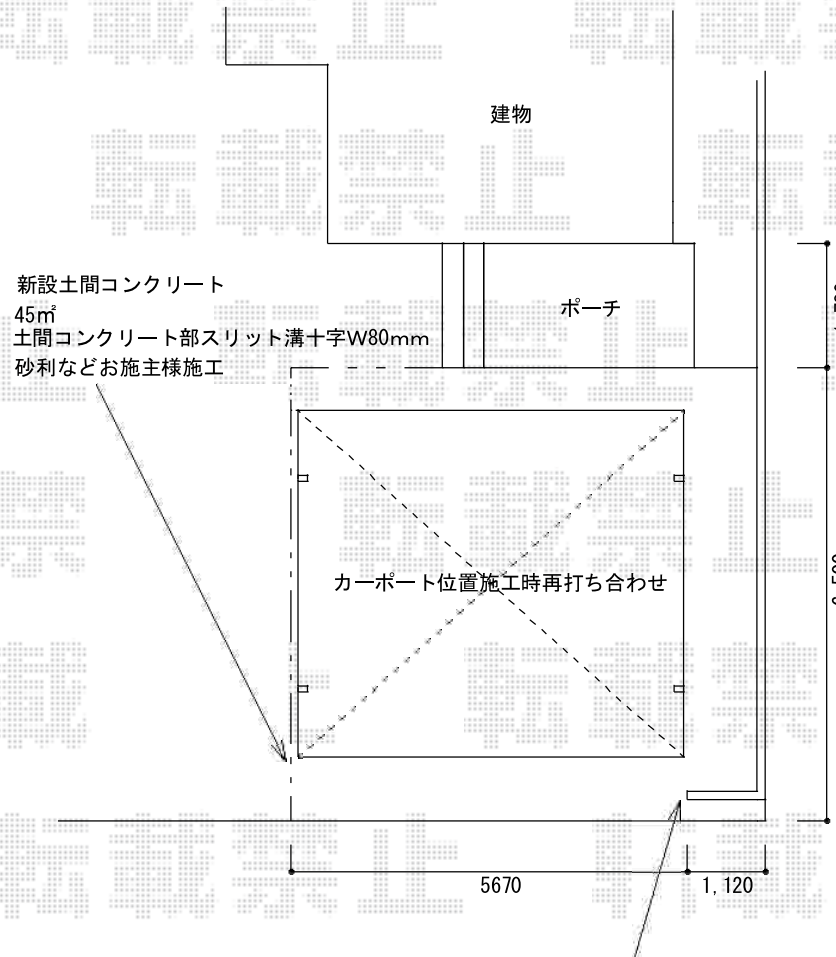

カーポート 施工概略図

トステム エックスルーフ ワイド 積雪~20cm対応
 幅= 5,532mm
 奥行= 4,971mm
 色： シャイングレー
 屋根材： ポリカーボネート（ブラウン）
 柱仕様： ロング柱24仕様（有効高 約2,400mm）

カーポート扉に合わせてスタート
 奥行方向平均に設置