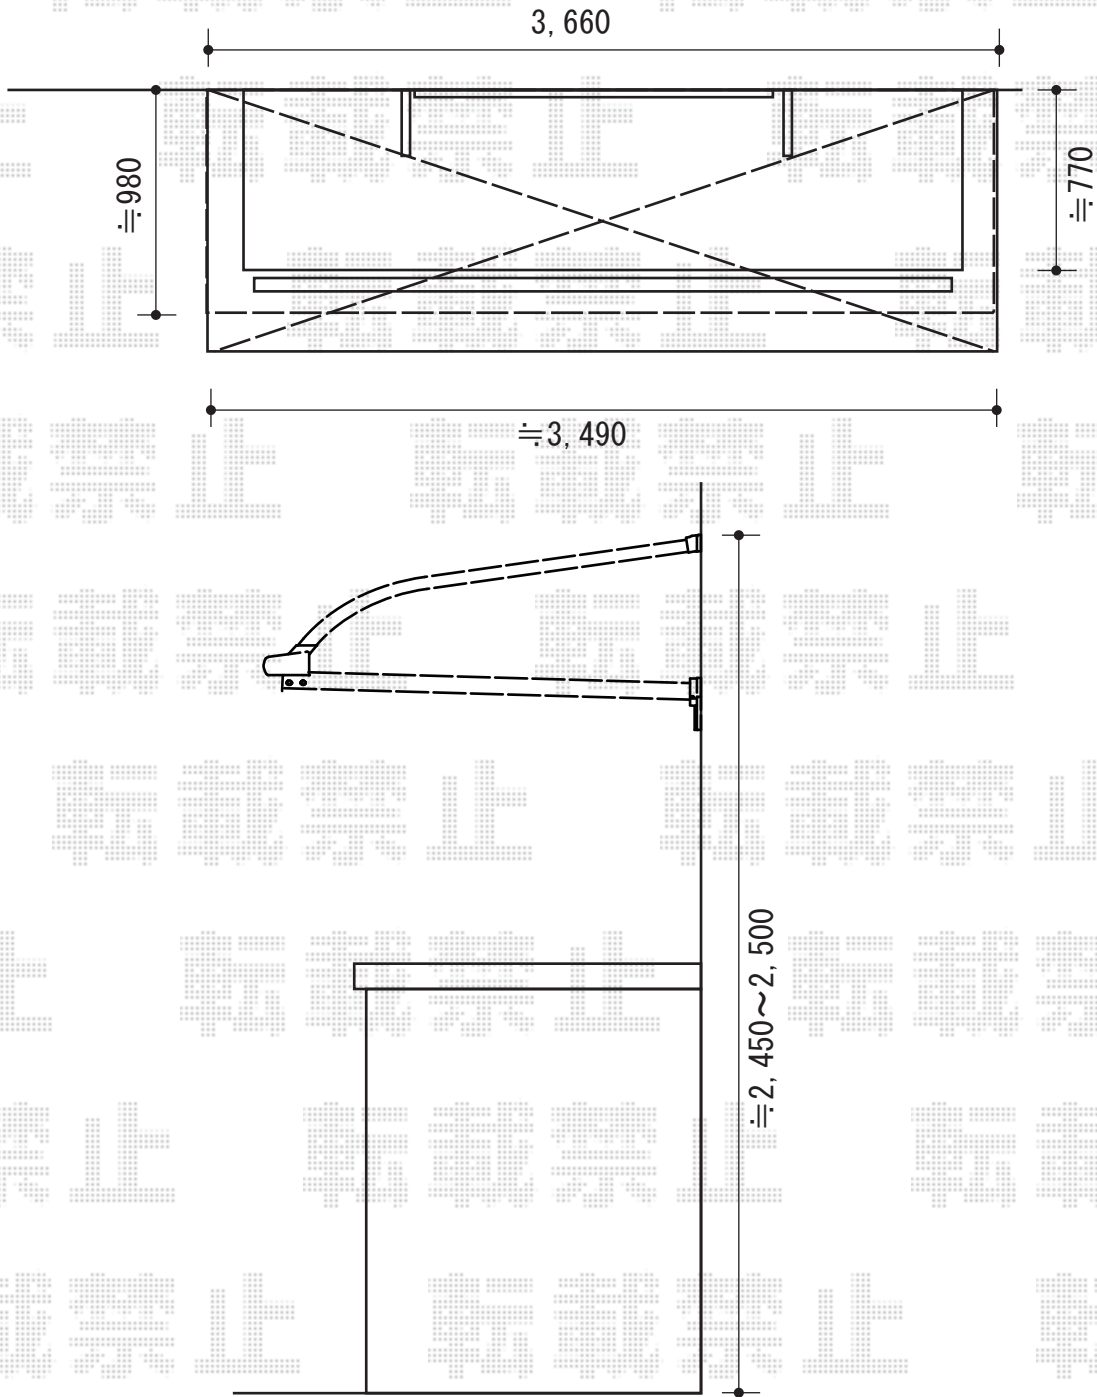

バルコニー屋根 施工概略図

トステム ライザーテラスII R型 ルーフタイプ 単体 積雪～20cm対応
間口= 関東間2.0間 (方丈芯々3,660mm 屋根幅3,660mm)
出幅= 4尺 (1,185mm)
色: シャイングレー
屋根材: ポリカーボネート (クリアマット・すりガラス調)
柱仕様: 柱無しタイプ
施工方法: 下止め仕様

2014-9-245360

担当者

谷