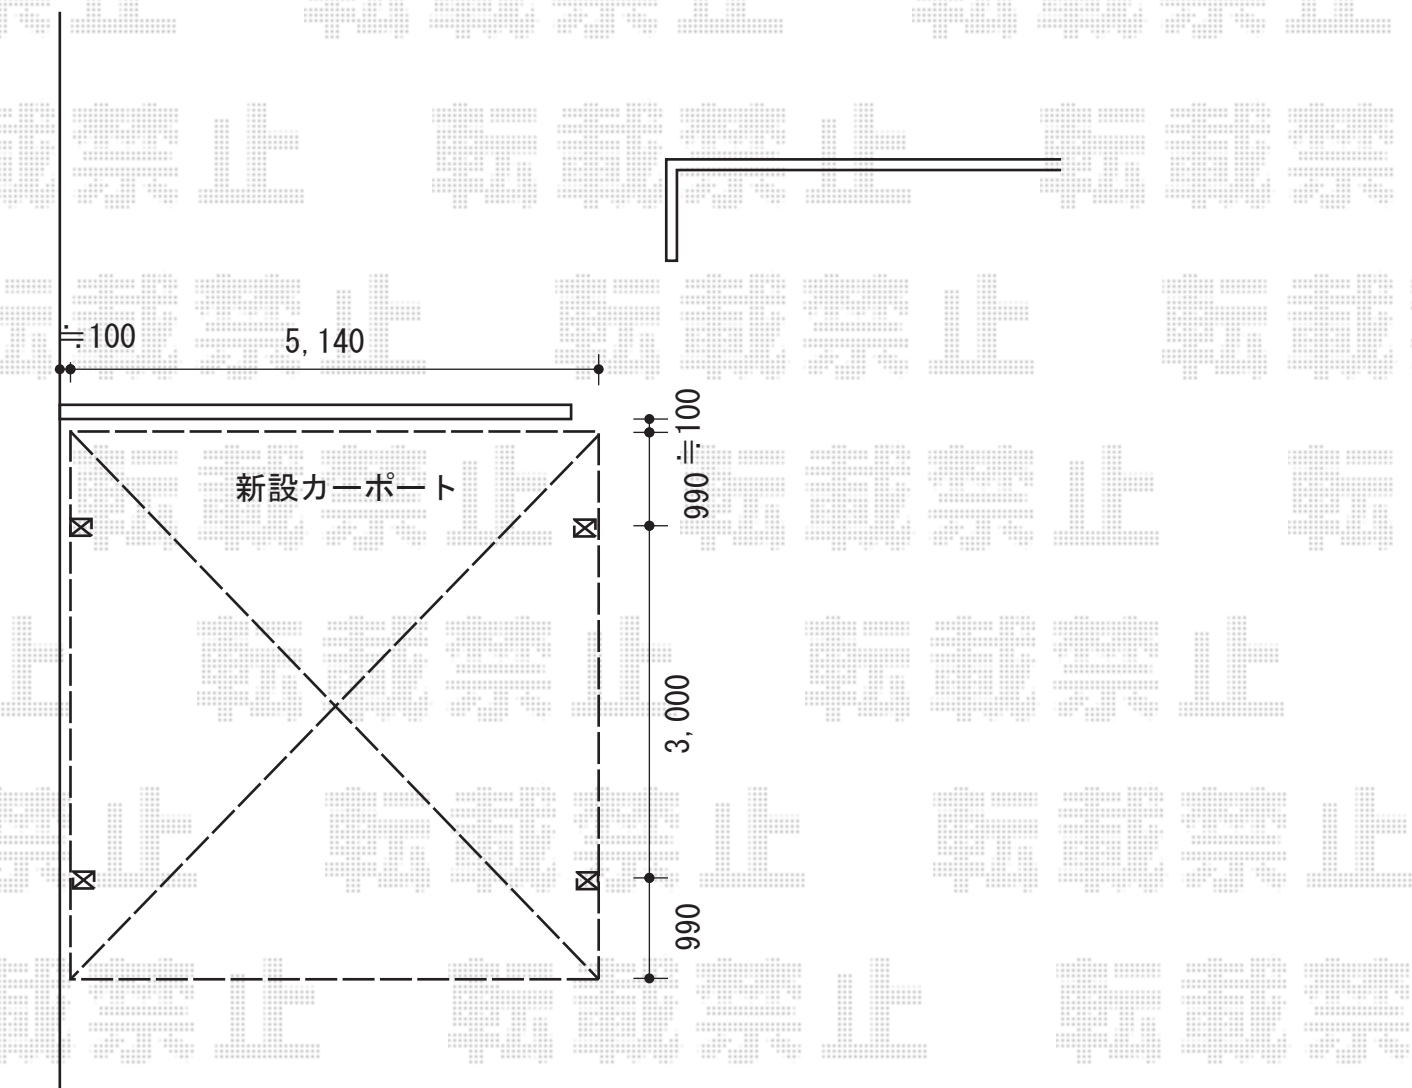

カーポート 施工概略図

トステム カーブポートシグマIII ワイド 積雪~20cm対応
幅=5,140mm
奥行=4,980mm
色：ホワイト
屋根材：ガリレポリカ（クリアマット・すりガラス調）
柱仕様：ロング柱23仕様（有効高 約2,300mm）

2014-9-245433

担当者

酒井