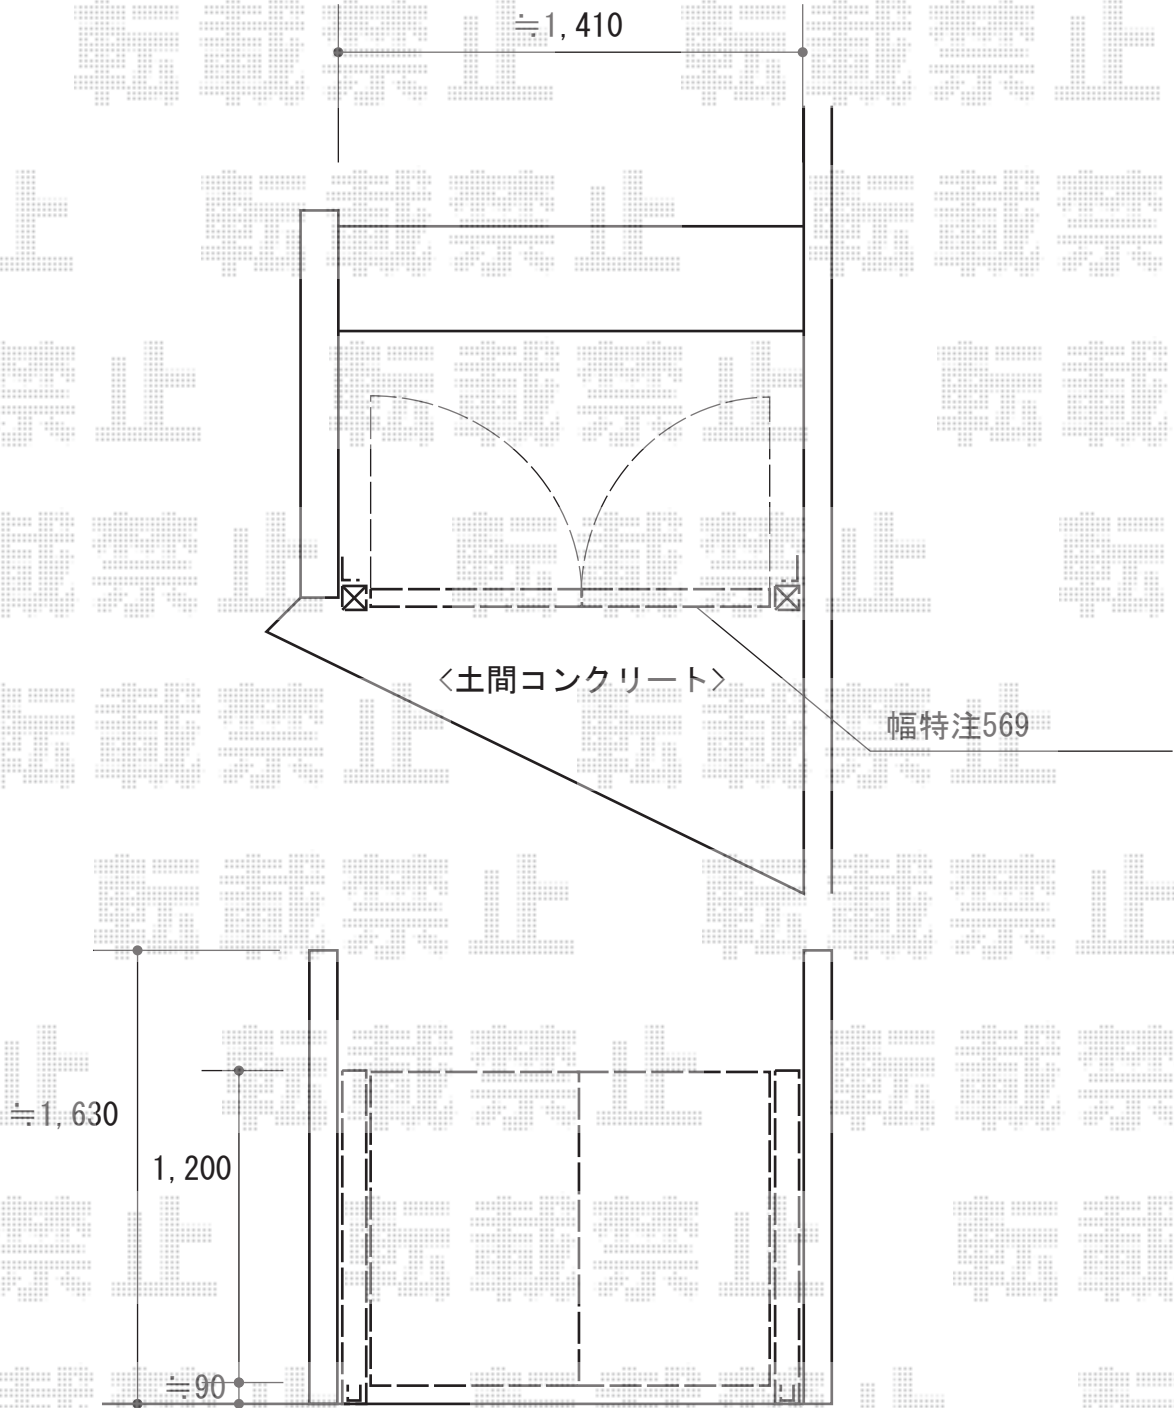

門扉 施工概略図

TOEX ライス門扉 2型 細たて棧 両開き 柱使用
扉1枚 (W×H) = (600mm・【特注】569mm×1,200mm)
色：オートムブラウン
錠：シリンダーU錠 (色：オートムブラウン)
開き：内開き

2014-9-245448

担当者

松保