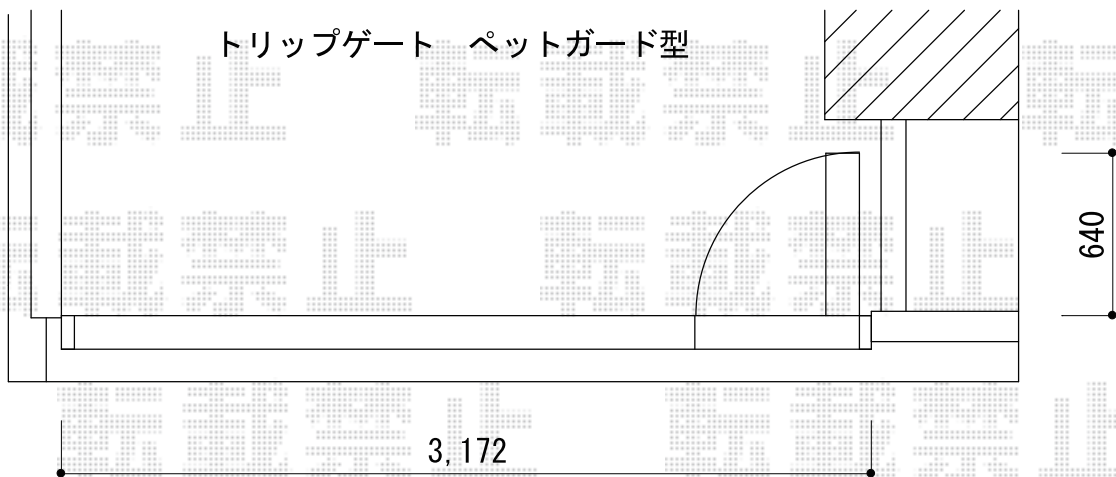

カーゲート工事 施工概略図

Value Select トリップゲート ペットガード型 ノンレール 片開き 33S  
開口幅= 3,255mm  
全幅= 3,355mm  
たたみ幅= 640mm  
高さ= 1,200mm  
色： ステンカラー  
キャスター数： 2箇所  
落棒数： 2本

2014-9-245480

担当者

松本