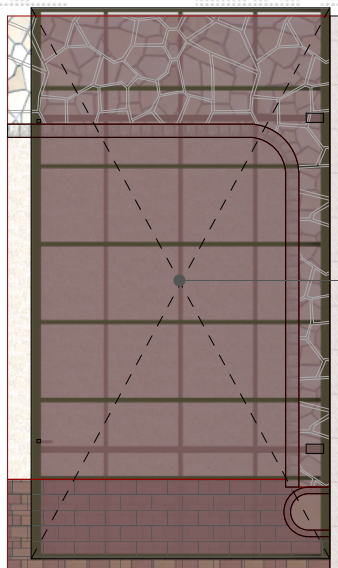

カーポート工事 施工概略図

TOEX キューブポートプラス 積雪～20cm対応
幅=2,706mm
奥行=5,006mm
色：アイボリーホワイト
屋根材：ポリカーボネート（ライトブラウン）
柱仕様：標準柱仕様（有効高 約2,200mm）