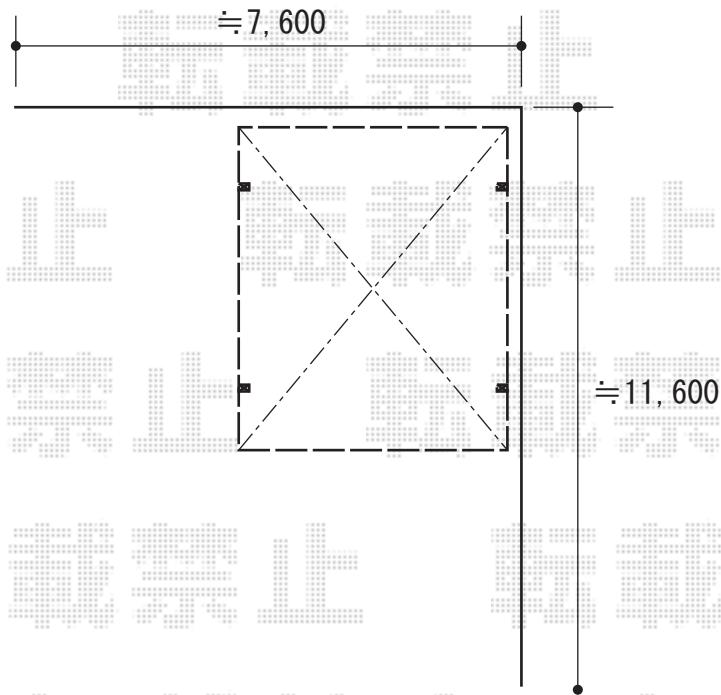

カーポート 施工概略図

YKK AP レイナワンポートグラン 積雪～20cm対応
幅= 2,738mm
奥行= 5,052mm
色： ブラウン
屋根材： ポリカーボネート（アースブルー）
柱仕様： ハイルフ柱仕様（有効高 約2,300mm）

2014-9-245540

担当者

塚田