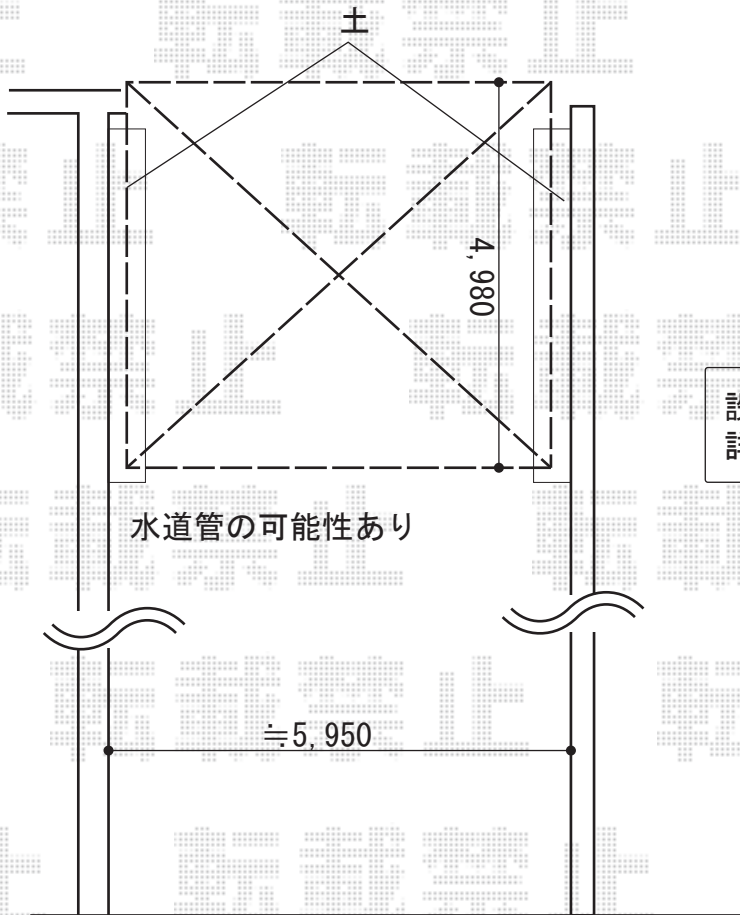

# カーポート 施工概略図

トステム カーポートシグマIII ワイド 積雪~20cm対応  
幅= 5,443mm  
奥行= 4,980mm  
色： シャイングレー  
屋根材： ポリカーボネート（ブルースモーク）  
柱仕様： ロング柱23仕様（有効高 約2,300mm）

設置位置は【未定】です。  
詳細は現場合わせにて決定致します。

2014-9-245545

担当者

塚田