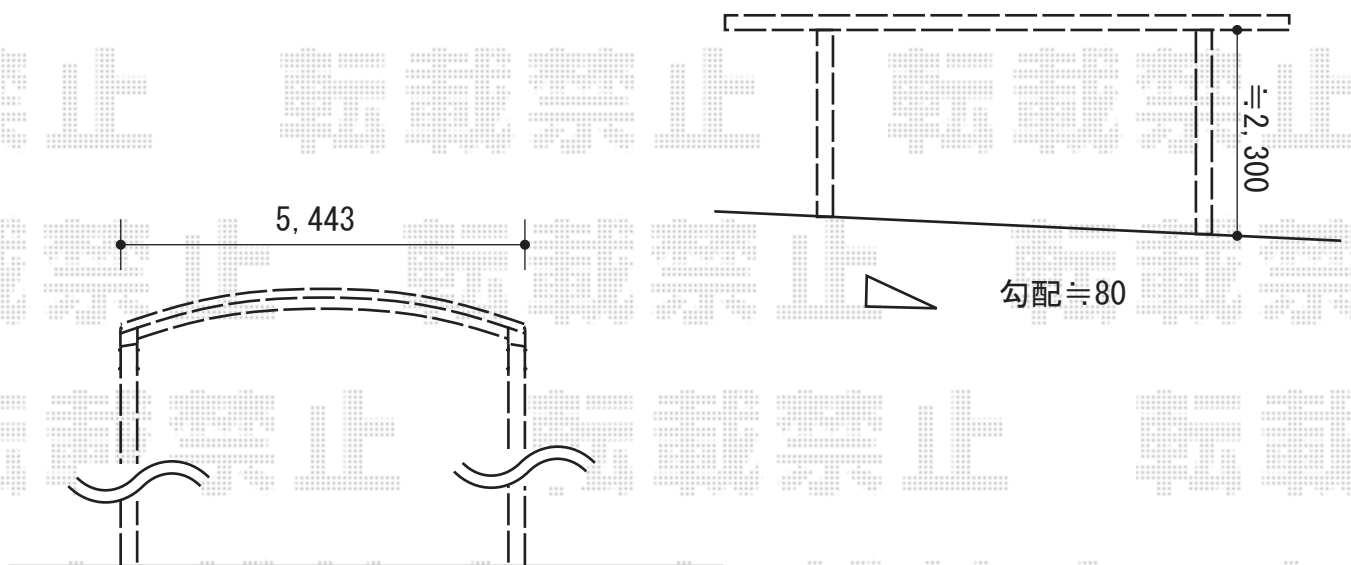

# カーポート 施工概略図

トステム カーポートシグマIII ワイド 積雪~20cm対応  
幅= 5,443mm  
奥行= 4,980mm  
色： シャイングレー  
屋根材： ポリカーボネート（ブルースモーク）  
柱仕様： ロング柱23仕様（有効高 約2,300mm）

設置位置は【未定】です。  
詳細は現場合わせにて決定致します。

2014-9-245545

担当者

塚田