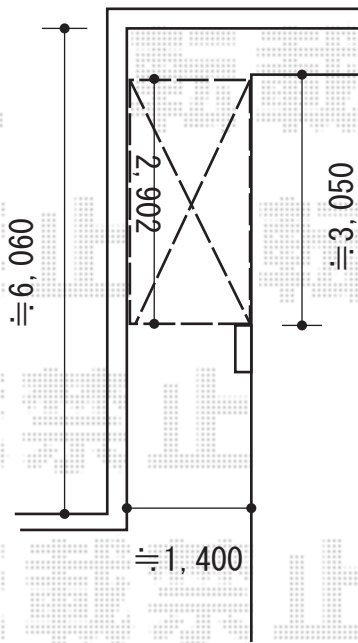

テラス屋根 施工概略図

TOEX アーキフィット ミニ 独立テラスタイプ 積雪~20cm対応
間口= 2,902mm
出幅= 1,803mm
色: シャイングレー
屋根材: ポリカーボネート (クリアマット・すりガラス調)
柱仕様: 標準柱仕様 (有効高 約2,000mm)
オプション: 躯体すき間ふさぎ材 29型用×1

躯体隙間ふさぎ材

2014-9-245545

担当者

塚田