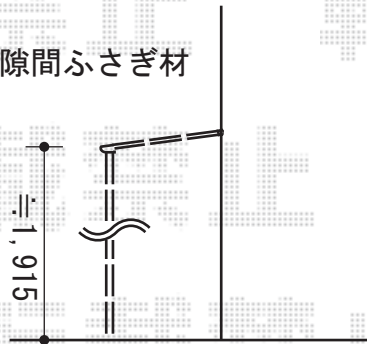

テラス屋根 施工概略図

TOEX アーキフィット ミニ 独立テラスタイプ 積雪~20cm対応
間口= 2,902mm
出幅= 1,803mm
色: シャイングレー
屋根材: ポリカーボネート (クリアマット・すりガラス調)
柱仕様: 標準柱仕様 (有効高 約2,000mm)
オプション: 躯体すき間ふさぎ材 29型用×1

躯体隙間ふさぎ材

2014-9-245545

担当者

塚田