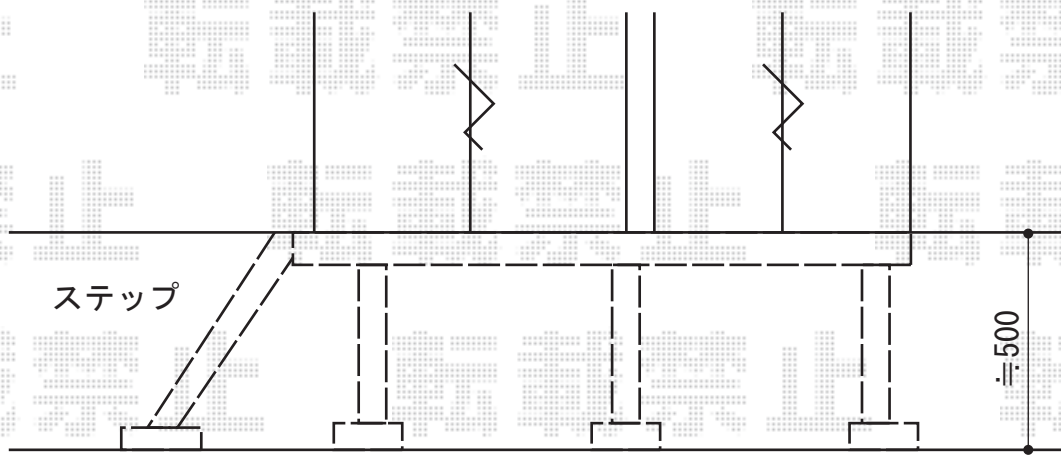

ウッドデッキ 施工概略図

YKK AP リウッドデッキ 200
間口= 2.0間 (3,651mm)
出幅= 6尺 (1,820mm)
色: レッドブラウン
床板: 縦貼り
幕板: 標準幕板
束柱: Tタイプ(400~550mm) (色: カームブラック)

YKK AP リウッドステップ5型 Sタイプ 2段×1
色: 幕板 レッドブラウン/束柱 カームブラック

2014-9-245545

担当者

塚田