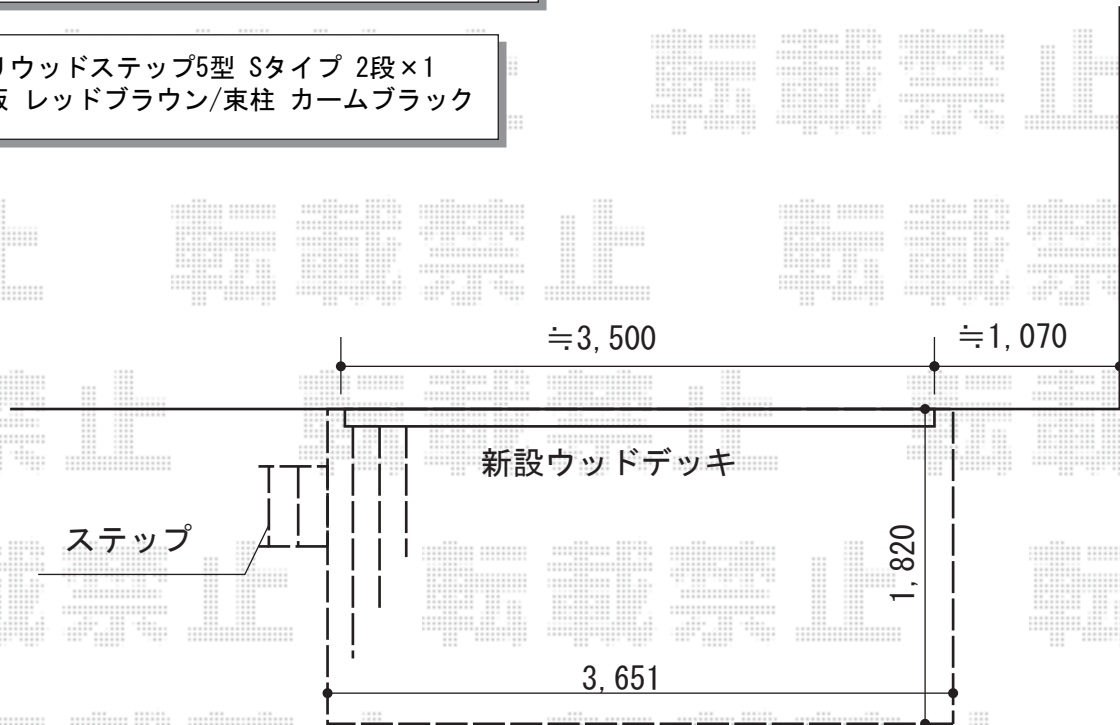

ウッドデッキ 施工概略図

YKK AP リウッドデッキ 200
間口= 2.0間 (3,651mm)
出幅= 6尺 (1,820mm)
色: レッドブラウン
床板: 縦貼り
幕板: 標準幕板
束柱: Tタイプ(400~550mm) (色: カームブラック)

YKK AP リウッドステップ5型 Sタイプ 2段×1
色: 幕板 レッドブラウン/束柱 カームブラック

2014-9-245545

担当者

塚田